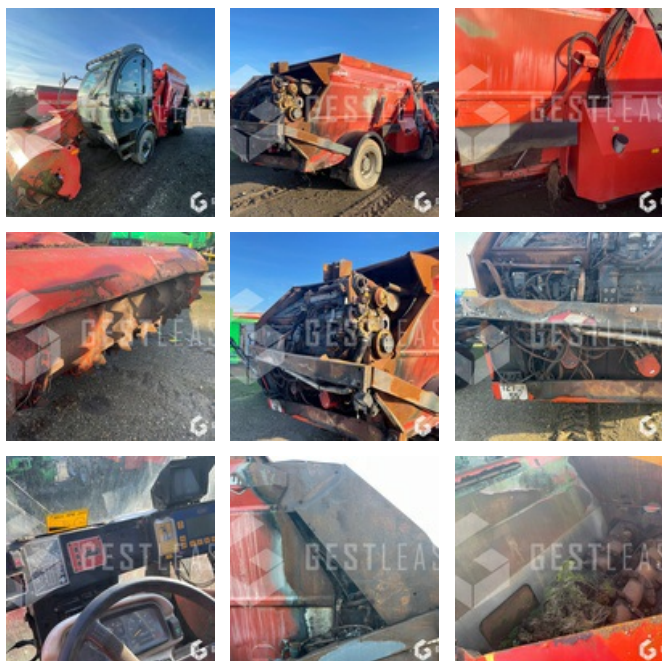

GESTLEASE
ING

www.gestlease.com

ACHAT - VENTE - LOCATION

17 Route d'Eschau - 67400 ILLKIRCH

03 90 29 84 78

commercial@gestlease.com

Jeudi 16 mai 2024 07h21

KUHN SP14

9 500,00 € HT

Agricole - Divers

<https://www.gestlease.com/fr/engines/200635-kuhn-sp14-add48926-7c5b-4212-8001-a6bf308bd949>

Référence :	200635
Marque :	KUHN
Modèle :	SP14
Année :	2004
Type :	MELANGEUSE
Accidentée ? :	Oui

Détail du sinistre :

**** INCENDIE MOTEUR BRULE ****

Procédure : VEI REPARABLE NON VGE

11 400 heures