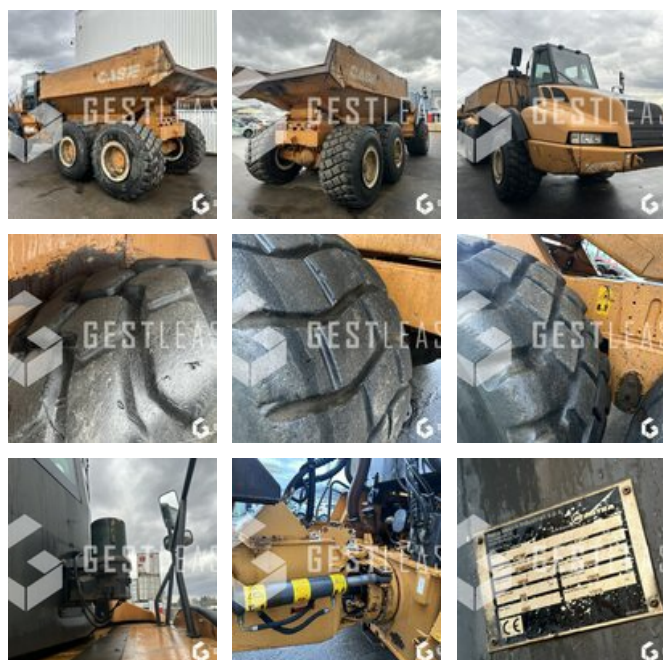

VENDUE

Travaux Publics - Tombereau

<https://www.gestlease.com/fr/engines/116-case-astra-adt30c>

Référence :	116
Marque :	CASE
Modèle :	ASTRA ADT30C
Année :	2007
Heures :	7361
Poids :	22T

Informations :

Reference : 116
 Type : Tombereau articulé
 Marque / Modèle : CASE ADT30C
 Année : 2007
 Heures : 7 361 heures
 Kilometrage : 31 690 km