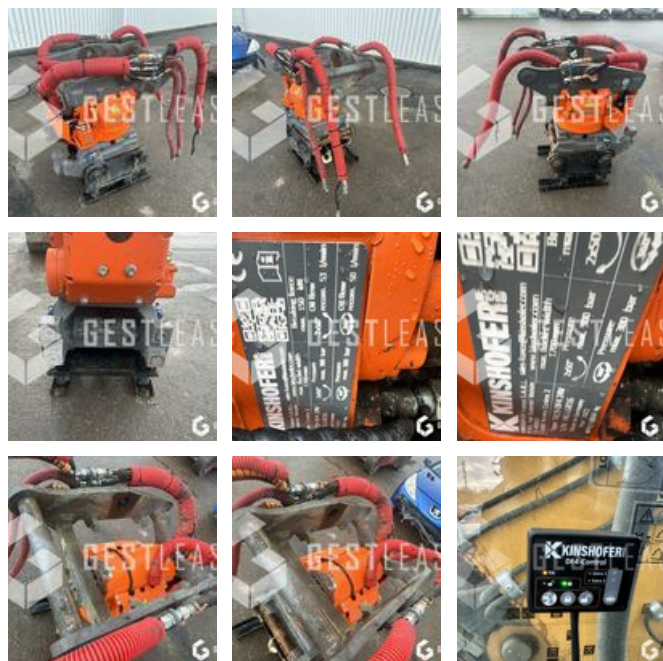

# KINSHOFER NOX TR19

€19,000.00 HT

Public Work - Excavator - Equipment/Accessory

<https://www.gestlease.com/en/engines/tr19-kinshofer-nox-tr19>

<b>Reference :</b>	TR19
<b>Brand :</b>	KINSHOFER
<b>Model :</b>	NOX TR19
<b>Year :</b>	2022
<b>Weight :</b>	650KG
<b>Title :</b>	Tiltrotator KINSHOFER NOX TR19

Tiltrotator KINSHOFER NOX TR19

Année 2022

Poids 650kg

Quatre flexible + ligne électrique

Boîtier en cabine DF4-control

Prise auxiliaire pour raccordement équipement hydraulique pince

Attache LIEBHERR SW48

\*Subject to financing approval by our credit committee