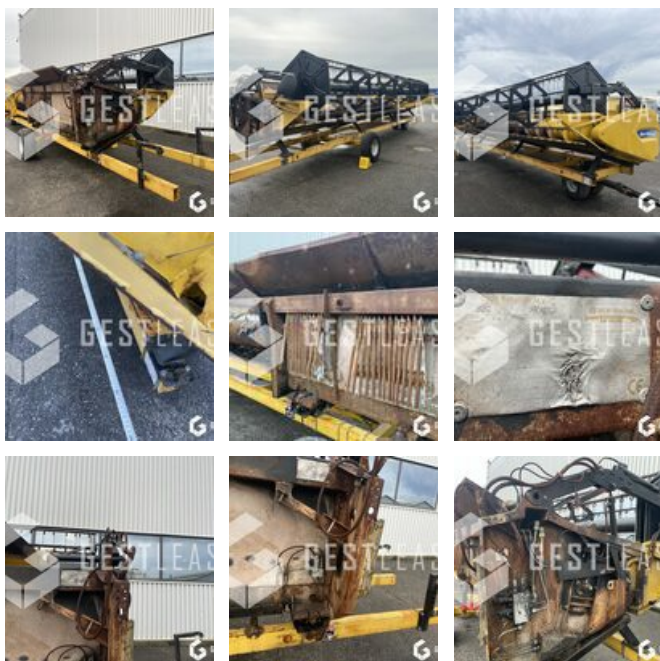

Crash description :

**** ! Materiel accidenté/Damaged équipement/Verunglücktes Material ! ****

Reference : 220656

Type : Barre de coupe avec chariot

Marque / Modèle : NEW HOLLAND 30G

Date de première mise en circulation Année : 2010

Chariot CHEVAL FT4

****! Matériel accidenté !****

- Circonstances sinistre : La moissonneuse attelé à brulé

Matériel accidente vendu en l'état, vente à professionnel ou pour l'exportation.

* !Attention, les véhicules ne peuvent faire l'objet d'aucune garantie, reprise, échange, remboursement ou réclamation à l'issue de la vente!*

* !Please note: vehicles cannot be covered by any guarantee, trade-in, exchange, refund or claim at the end of the sale.!*

Prix de vente hors taxes.

Livraison possible en supplément du prix de vente.