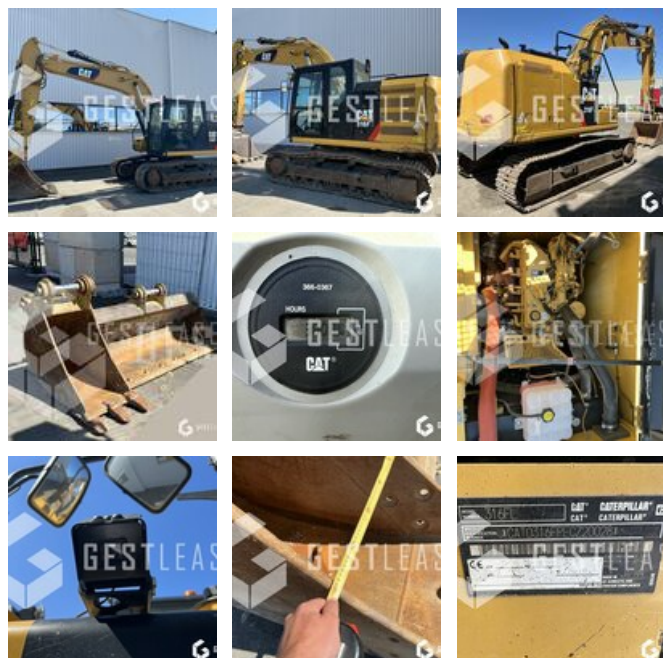

Reference :	316
Brand :	CATERPILLAR
Model :	316 FL
Year :	2018
Hours :	3 808
Weight :	18.3 T
Buckets number :	3
Informations :	

CATERPILLAR 316FL

Année : 2018

Heures : 3 808 heures

- Lignes hydraulique HP et MP
- Godet de 1950/1100/500
- Attache rapide hydraulique
- Fleche monobloc

Prix de vente hors taxes.

Livraison possible en supplément du prix de vente.

Plus d'informations et photos sur notre site internet !

Prenez rendez-vous pour que nous puissions vous recevoir dans les meilleures conditions !

Notre société, spécialisée dans l'achat et la vente, vous propose également la reprise de tous type de matériels professionnels