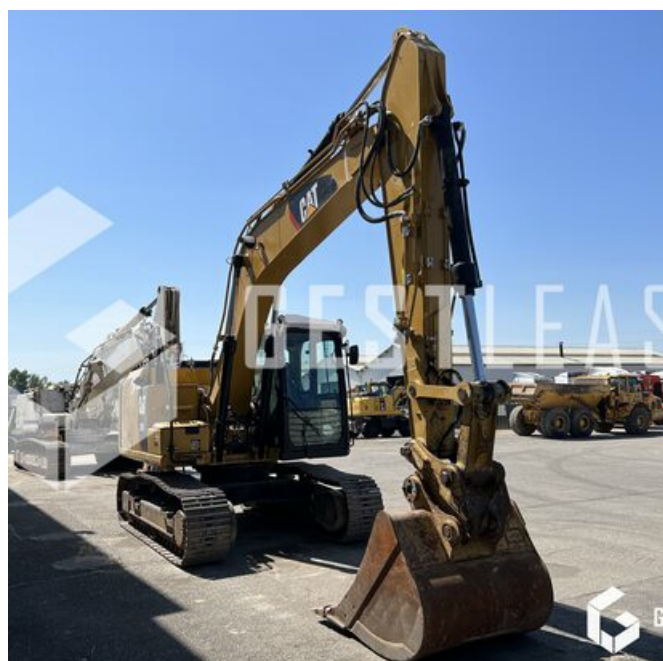

# CATERPILLAR 316 FL

# SOLD

Public Work - Excavator - Crawler Excavator

<https://www.gestlease.com/en/engines/316-caterpillar-316-fl>

<b>Reference :</b>	316
<b>Brand :</b>	CATERPILLAR
<b>Model :</b>	316 FL
<b>Year :</b>	2018
<b>Hours :</b>	3 808
<b>Weight :</b>	18.3 T
<b>Buckets number :</b>	3
<b>Informations :</b>	

CATERPILLAR 316FL

Année : 2018

Heures : 3 808 heures

- Lignes hydraulique HP et MP
- Godet de 1950/1100/500
- Attache rapide hydraulique
- Fleche monobloc

Prix de vente hors taxes.

Livraison possible en supplément du prix de vente.