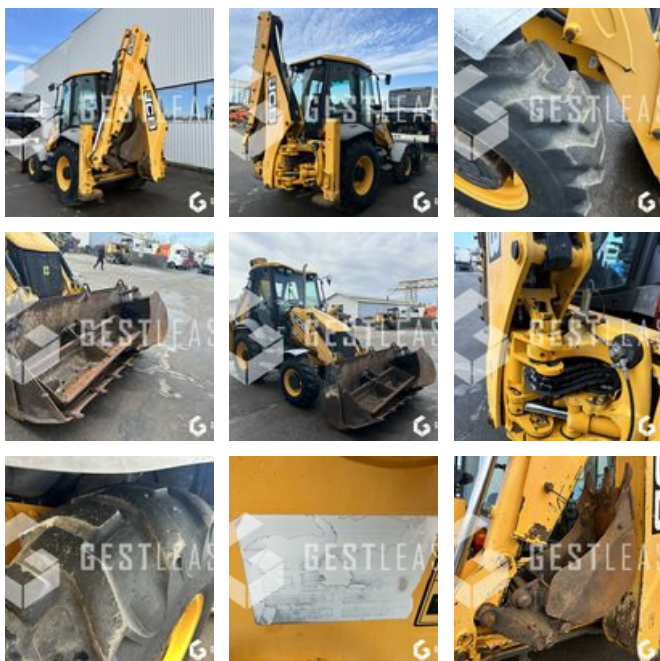

€49,900.00 HT

Public Work - Excavator - Backhoe

<https://www.gestlease.com/en/engines/240134-jcb-3-cx-99102600-fedc-4932-9c69-debb92dba8ed>

Reference :	240134
Brand :	JCB
Model :	3CX
Year :	2015
Hours :	4892
Informations :	

Reference : 240134

Marque / Modèle : JCB 3CX

Année : 2015

Heures: 4 892

- 3 Godets
- Joystick sur siège
- Godet 4 en 1

Prix de vente hors taxes.

Livraison possible en supplément du prix de vente.

Plus d'informations et photos sur notre site internet !

Disposant d'un parc matériel de plus de 100 000 m2 au Sud de Strasbourg et d'un atelier entièrement équipé, nous possédons plus de 350 références comprenant engins de chantier / manutention / matériel agricole / poids lourds / V.P. / V.U un stock renouvelé tous les mois.