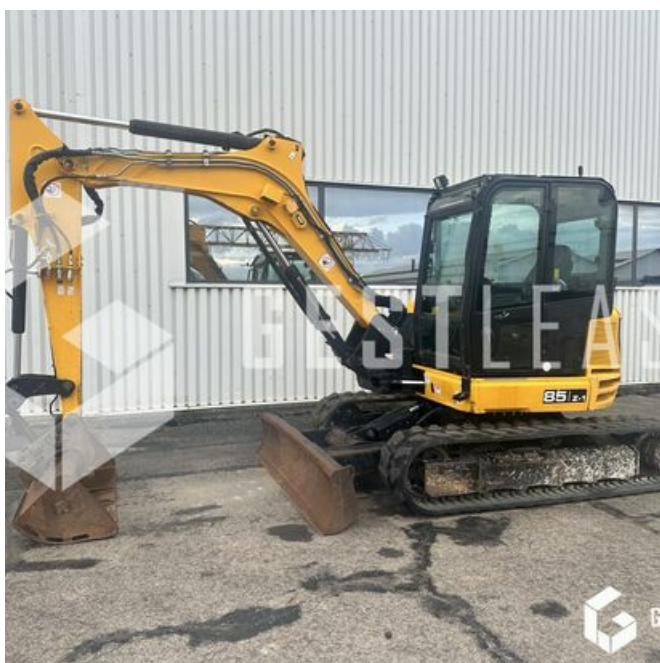

## JCB 85Z-1

€32,900.00 HT

Public Work - Excavator - Mini Excavator

<https://www.gestlease.com/en/engines/240133-jcb-85z-1>

<b>Reference :</b>	240133
<b>Brand :</b>	JCB
<b>Model :</b>	85Z-1
<b>Year :</b>	2014
<b>Hours :</b>	4027
<b>Weight :</b>	8.5 T

**Informations :**

Reference : 240133

Type : Mini pelle

Marque / Modèle : JCB 85Z-1

Année : 2014

Heures : 4 027

Poids : 8.5 T

- Attache rapide MORIN M3
- Vendu avec 1 godet de curage
- Climatisation
- Ligne BRH
- Ligne Rotation
- Ligne gros debit