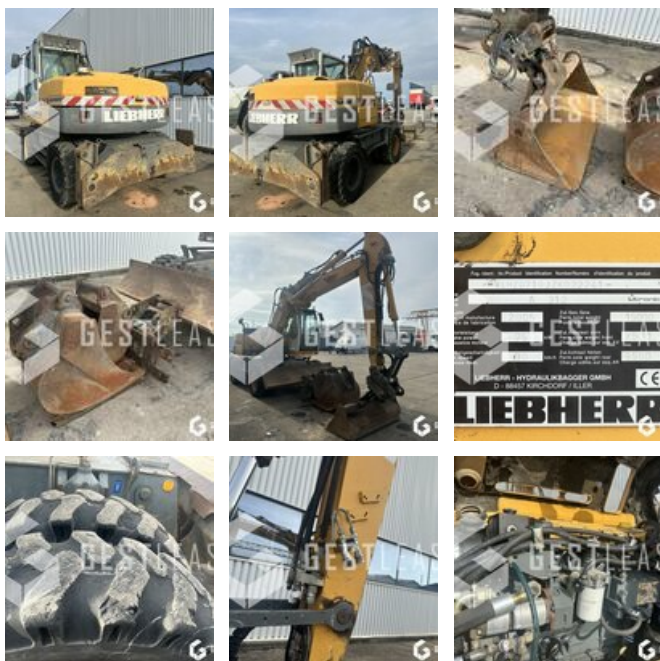

Informations :

Reference : 240109
Type : Pelle sur pneus
Marque / Modèle : LIEBHERR A312
Année : 2005
Heures : 5172

- Lame
- Stabilisateur
- Volée variable
- Deport de fleche
- Attache rapide hydraulique SW33
- Curage orientable
- Godet de terrassement
- Godet de tranchée
- Fourche à palettes
- Balancier fissuré
- Pas de ligne BRH

Prix de vente hors taxes.

Livraison possible en supplément du prix de vente.

Plus d'informations et photos sur notre site internet !