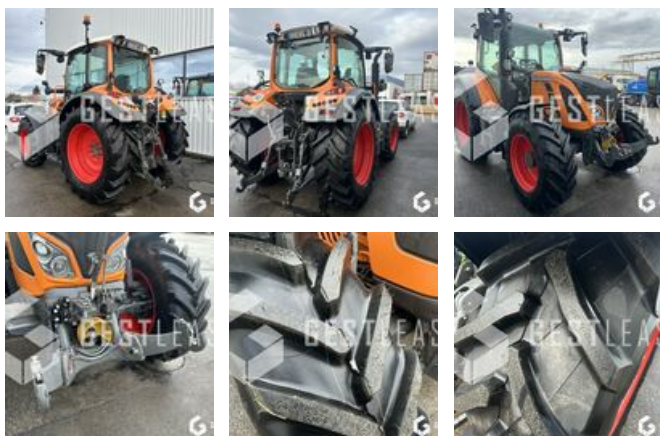

€106,000.00 HT

Agricol - Tractor

<https://www.gestlease.com/en/engines/240100-fendt-516-vario-profi>

Reference :	240100
Brand :	FENDT
Model :	516 VARIO PROFÍ
Year :	2018
Hours :	3793
Power :	160 CV
Gearbox type :	VARIO
Maximum speed :	50 KM/H
Front tire dimensions :	MICHELIN 420/70R28
Front tire wear :	NEUF
Rear tire dimensions :	TRELLEBORG TM700 520/70R38
Rear tire wear :	NEUF
Informations :	

Reference : 240100

Type : Tracteur agricole

Marque / Modèle : FENDT 516 VARIO PROFÍ

Date de premiere mise en circulation : 18/07/2018

Heures : 3793

- Distributeur avant
 - Distributeurs arrière
 - Relavage avant
 - Prise de force avant
 - Climatisation automatique
 - Frein pneumatique
 - 3eme point hydraulique
 - Pneumatique avant MICHELIN 420/70R28
 - Pneumatique arrière TRELLEBORG TM700 520/70R38
 - Entretien concession FENDT
 - Tracteur ayant fait de l'entretien d'espace vert, pas d'agriculture
- Possibilité de mise en peinture du tracteur au couleur d'origine en