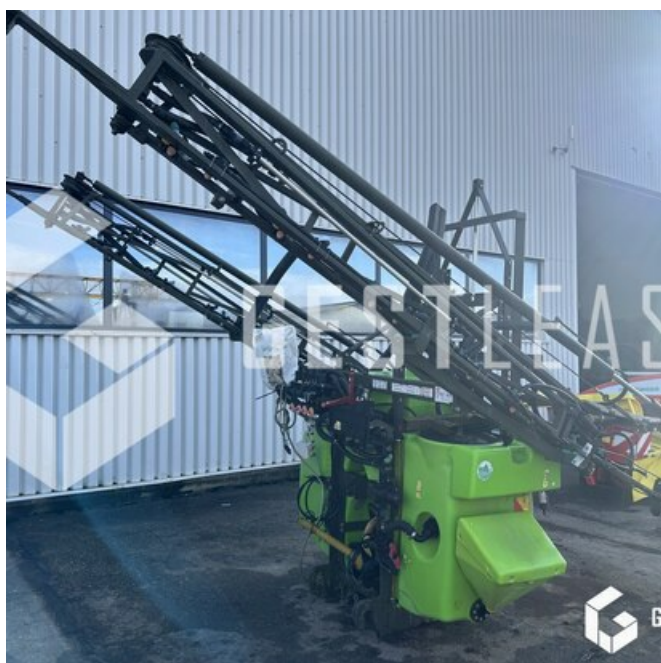

# TECNOMA 16M 1000L

€2,800.00 HT

Agricol - Sprayer

<https://www.gestlease.com/en/engines/240093-tecnoma-16m-1000l>

<b>New? :</b>	Yes
<b>Reference :</b>	240093
<b>Brand :</b>	TECNOMA
<b>Model :</b>	16M 1000L
<b>Year :</b>	1997
<b>Type :</b>	PULVERISATEUR PORTE
<b>Crashed? :</b>	Yes
<b>Crash description :</b>	

\*\*\*\* ! Matériel accidenté/Damaged équipement/Verunglücktes Material ! \*\*\*\*

Reference : 240093

Type : Pulvérisateur porté

Marque / Modèle : TECNOMA

Année : 1997

16m 1000L

\*\*\*\*! Matériel accidenté !\*\*\*\*