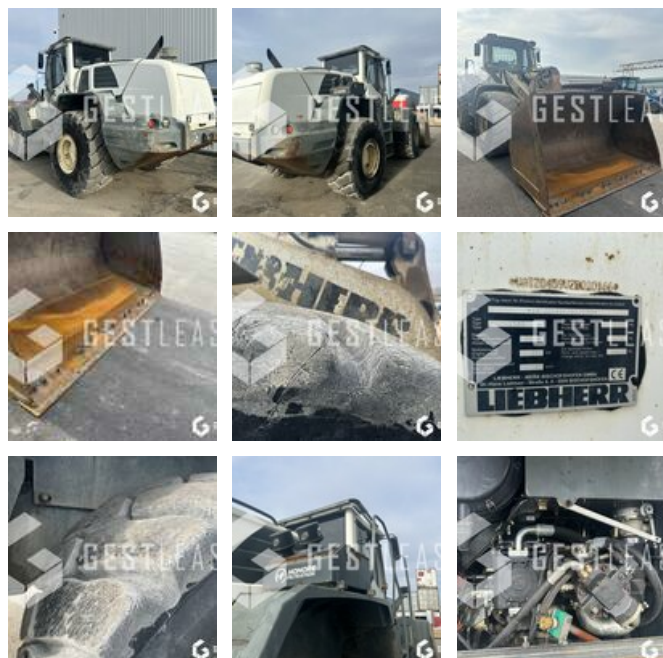

Reference :	240083
Brand :	LIEBHERR
Model :	L580
Year :	2008
Hours :	15125
Informations :	

Reference : 240083

Type : Chargeur sur pneus

Marque / Modèle : LIEBHERR L580

Année : 2008

Heures : 15 125

- Filtration HONORE
- Graissage centralisé
- Pneumatique GOODYEAR 26,5R25 RT-50

Prix de vente hors taxes.

Livraison possible en supplément du prix de vente.

Plus d'informations et photos sur notre site internet !

Prenez rendez-vous pour que nous puissions vous recevoir dans les meilleures conditions !

Notre société, spécialisée dans l'achat et la vente, dispose d'un parc matériel de plus de 100 000 m2 au Sud de Strasbourg. Nous possédons plus de 350 matériels comprenant engins de chantier / manutention / matériel agricole / poids lourds / V.P. / V.U un stock renouvelé tous les mois. Nous aurons ainsi le plaisir de vous accueillir dans nos locaux au 17 Route d'Eschau, 67400 ILLKIRCH-GRAFFENSTADEN