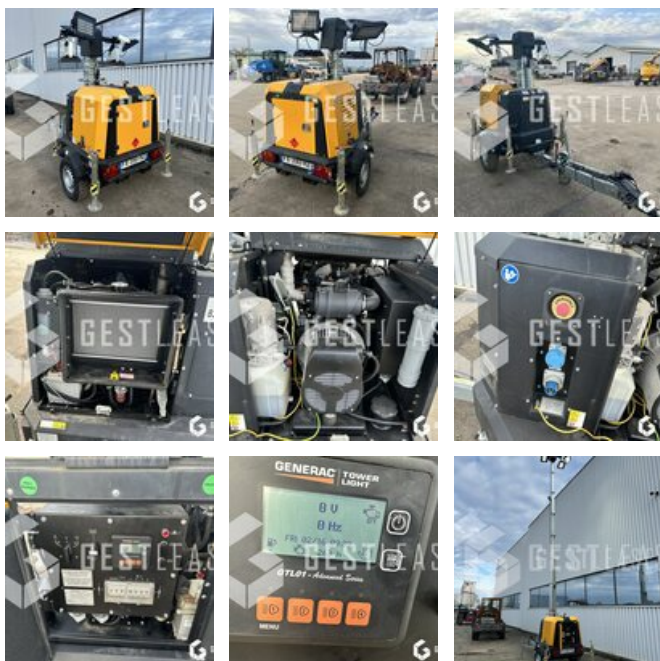

Reference :	240082
Brand :	GENERAC
Model :	V20
Year :	2021
Hours :	263
Informations :	

Reference : 240082

Type : Mat d'éclairage

Marque / Modèle : GENERAC V20

Année : 2021

Heures : 263

- 4 Projecteur LED
- Mat hydraulique
- Zone éclairé 4500m2

Prix de vente hors taxes.

Livraison possible en supplément du prix de vente.

Plus d'informations et photos sur notre site internet !

Prenez rendez-vous pour que nous puissions vous recevoir dans les meilleures conditions !

Notre société, spécialisée dans l'achat et la vente, dispose d'un parc matériel de plus de 100 000 m2 au Sud de Strasbourg. Nous possédons plus de 350 matériels comprenant engins de chantier / manutention / matériel agricole / poids lourds / V.P. / V.U un stock renouvelé tous les mois. Nous aurons ainsi le plaisir de vous accueillir dans nos locaux au 17 Route d'Eschau, 67400 ILLKIRCH-GRAFFENSTADEN