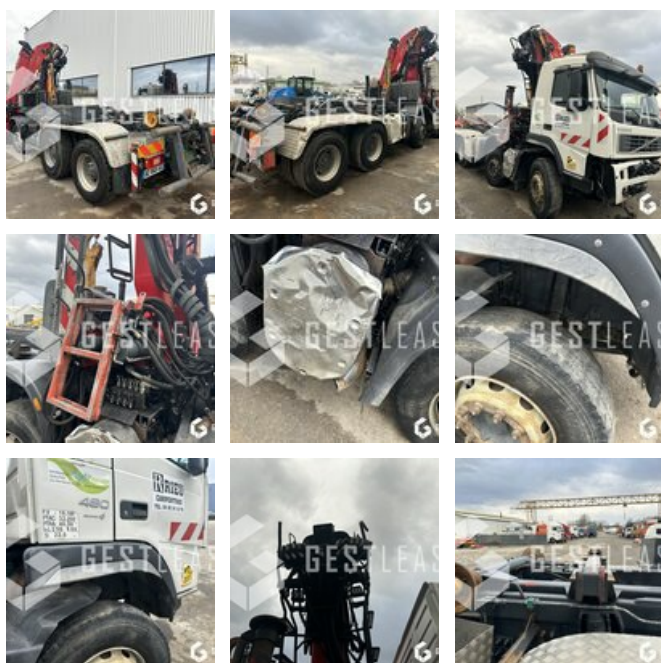

Reference :	240080
Brand :	VOLVO
Model :	FM 480
P.M.E.C date :	2007-10-12
Meter kilometers :	383 857
Pollution standard :	EURO 4
Bodywork :	AMPLIROLL POLYBENNE GRUE
Wheels formula :	8X4
P.T.A.C :	32 T
Crashed? :	Yes
Crash description :	

**** ! Materiel accidenté/Damaged équipement/Verunglücktes Material ! ****

Reference : 240080

Type : Porteur ampliroll polybenne grue

Marque / Modèle : VOLVO FM480

Date de premiere mise en circulation : 12/10/2007

Kilométrages au compteur : 383 857

Formule des roues : 8x4

Boite : Mecanique

Commentaire : Grue PALFINGER E250Z PLUS

BRS AMPLIROLL GUMA

****! Matériel accidenté !****

- Circonstances sinistre : Collision avec un véhicule

- Procédure : VEI avec suivi expertise

Matériel accidenté vendu en l'état, vente à professionnel ou pour l'exportation.

* !Attention, les véhicules ne peuvent faire l'objet d'aucune garantie, reprise, échange, remboursement ou réclamation à l'issue de la vente!*