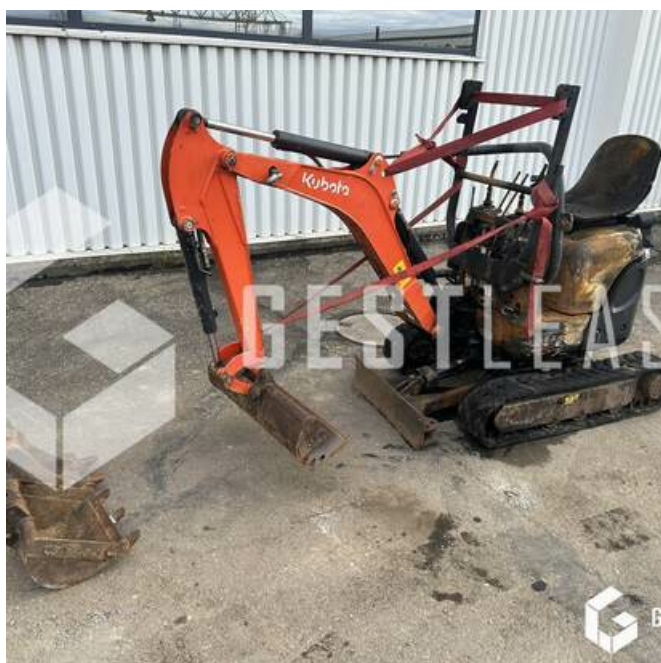

€5,200.00 HT

Public Work - Excavator - Mini Excavator

<https://www.gestlease.com/en/engines/240065-kubota-u10-3>

| | |
|----------------------------|--------|
| Reference : | 240065 |
| Brand : | KUBOTA |
| Model : | U10-3 |
| Year : | 2014 |
| Crashed? : | Yes |
| Crash description : | |

**** ! Matériel accidenté/Damaged équipement/Verunglücktes Material ! ****

Reference : 240065

Type : Mini pelle

Marque / Modèle : KUBOTA U10-3

Année : 2014

****! Matériel accidenté !****

- Circonstances sinistre : INCENDIE