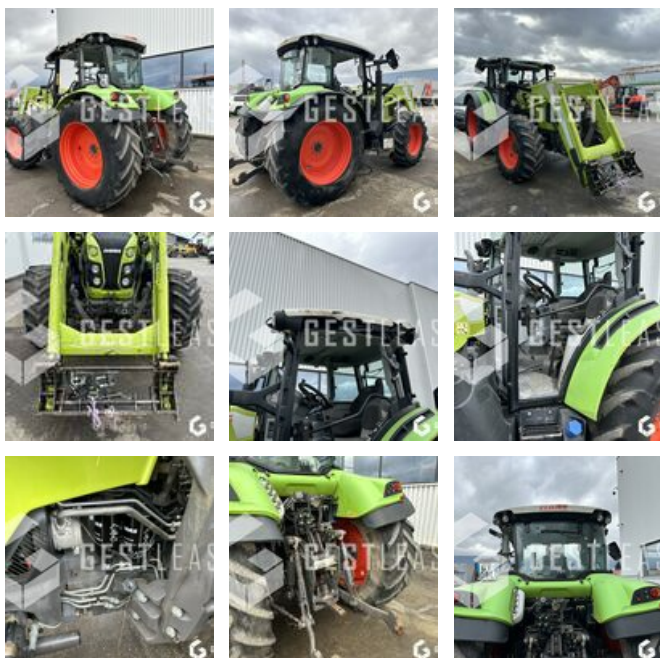

New? :	Yes
Reference :	240028
Brand :	CLAAS
Model :	ARION 430
Year :	2015
Hours :	7055
Crashed? :	Yes
Crash description :	

**** ! Matériel accidenté/Damaged equipment/Verunglücktes Material ! ****

Reference : 240028

Type : Tracteur agricole

Marque / Modèle : CLAAS ARION 430

Date de première mise en circulation : 03/09/2015

Heures au compteur : 7055

Commentaire : Démarre et roule

****! Matériel accidenté !****

- Circonstances sinistre : R renversement

- Procédure : VEI avec suivi expertise

Matériel accidenté vendu en l'état, vente à professionnel ou pour l'exportation.

* !Attention, les véhicules ne peuvent faire l'objet d'aucune garantie, reprise, échange, remboursement ou réclamation à l'issue de la vente!*

* !Please note: vehicles cannot be covered by any guarantee, trade-in, exchange, refund or claim at the end of the sale!*