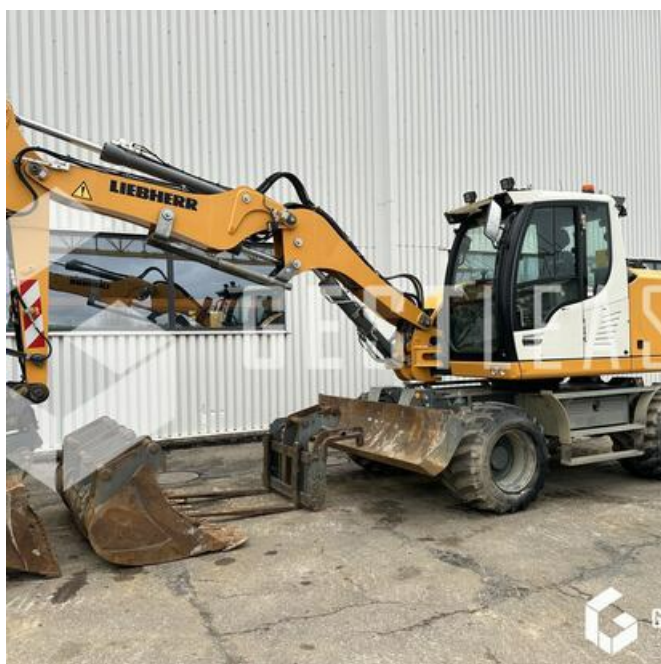

# LIEBHERR A912 COMPACT

€86,900.00 HT

Public Work - Excavator - Wheel Excavator

<https://www.gestlease.com/en/engines/240004-liebherr-a912-compact>

<b>Reference :</b>	240004
<b>Brand :</b>	LIEBHERR
<b>Model :</b>	A912 COMPACT
<b>Year :</b>	2018
<b>Hours :</b>	7265
<b>Weight :</b>	14.5 T
<b>Buckets number :</b>	4
<b>Informations :</b>	

Reference : 240004

Type : Pelle sur pneus

Marque / Modèle : LIEBHERR A912 COMPACT

Année : 2018

Heures : 7 265 heures

- Climatisation
- 4 Godets + Fourche a palette
- Tilt GEITH
- Volée variable
- Deport de fleche
- Lame
- Stabilisateurs

Disposant d'un parc matériel de plus de 100 000 m2 au Sud de Strasbourg et d'un atelier entièrement équipé, nous possédons plus de 350 références comprenant engins de chantier / manutention / matériel agricole / poids lourds / V.P. / V.U un stock renouvelé tous les mois.