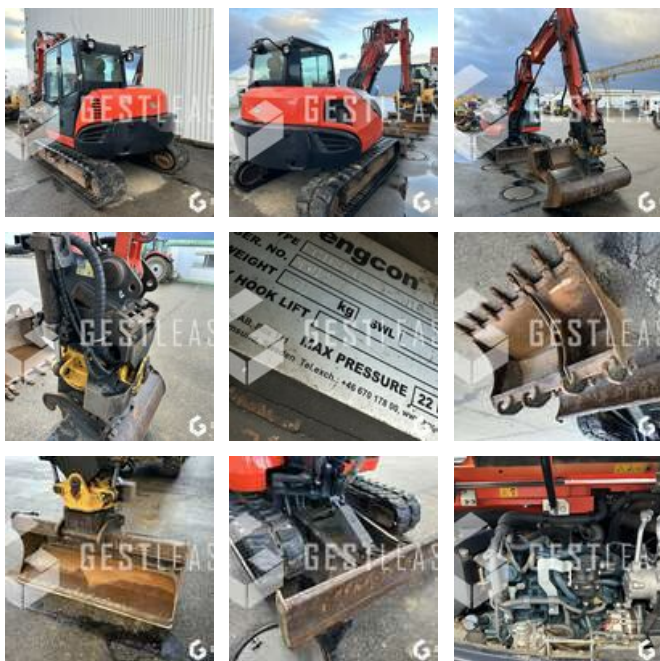

Reference :	240002
Brand :	KUBOTA
Model :	KX080-4
Year :	2013
Hours :	7273
Weight :	8.7T
Buckets number :	3
Informations :	

Reference : 240002

Type : Mini pelle

Marque / Modèle : KUBOTA KX080-4

Année : 2013

Heures : 7 273 heures

- Climatisation
- 3 Godets
- Tilt rotator ENGCON EC10B
- Volée variable
- Deport de fleche
- Lame

Prix de vente hors taxes.

Livraison possible en supplément du prix de vente.

Plus d'informations et photos sur notre site internet !

Prenez rendez-vous pour que nous puissions vous recevoir dans les meilleures conditions !

Notre société, spécialisée dans l'achat et la vente, vous propose