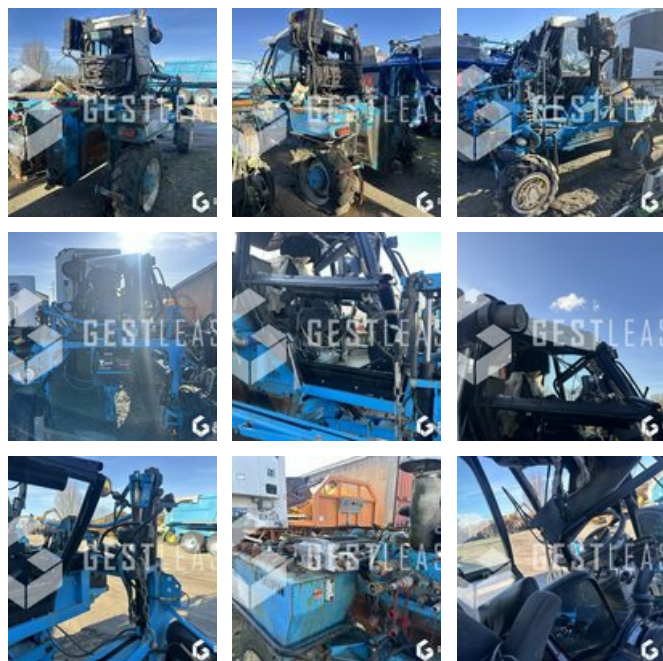

€29,900.00 HT

Agricol - Tractor

<https://www.gestlease.com/en/engines/230888-bobard-1074-ti>

Reference :	230888
Brand :	BOBARD
Model :	1074 TI
Year :	2016
Hours :	3400
Crashed? :	Yes

Crash description :

**** ! Matériel accidenté/Damaged équipement/Verunglücktes Material ! ****

Reference : 230888

Type : Tracteur enjambeur

Marque / Modèle : BOBARD 1074 TI + pulvérisateur TECNOMA MILLESIME 7 RANGS

Date de première mise en circulation : 27/04/2016

Heures au compteur : 3400 H

****! Matériel accidenté !****