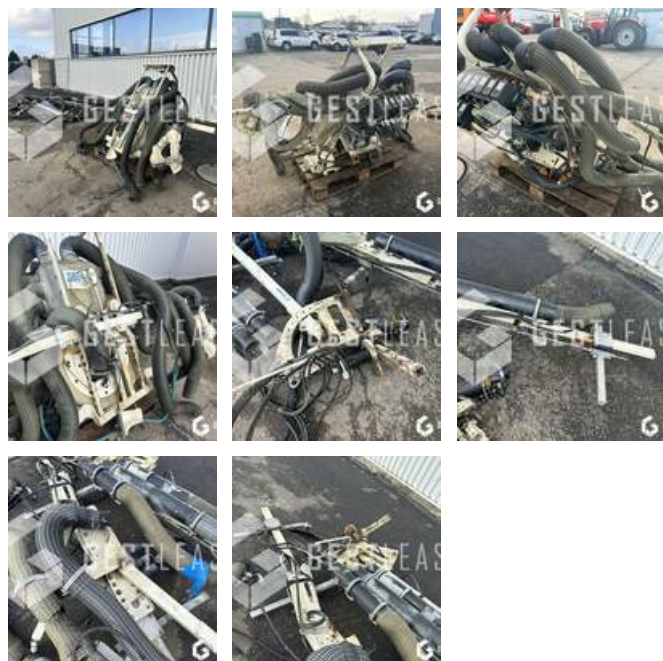

€6,500.00 HT

Agricol - Sprayer

<https://www.gestlease.com/en/engines/230887-bobard-jet-7000>

Reference :	230887
Brand :	BOBARD
Model :	JET 7000
Year :	2018
Type :	PULVERISATEUR VITICOLE
Crashed? :	Yes

Crash description :

**** ! Materiel accidenté/Damaged équipement/Verunglücktes Material ! ****

Reference : 230887

Type : Pulverisateur

Marque / Modèle : BOBARD JET 7000

Année : 2018

****! Matériel accidenté !****

- Circonstances sinistre : Rversement