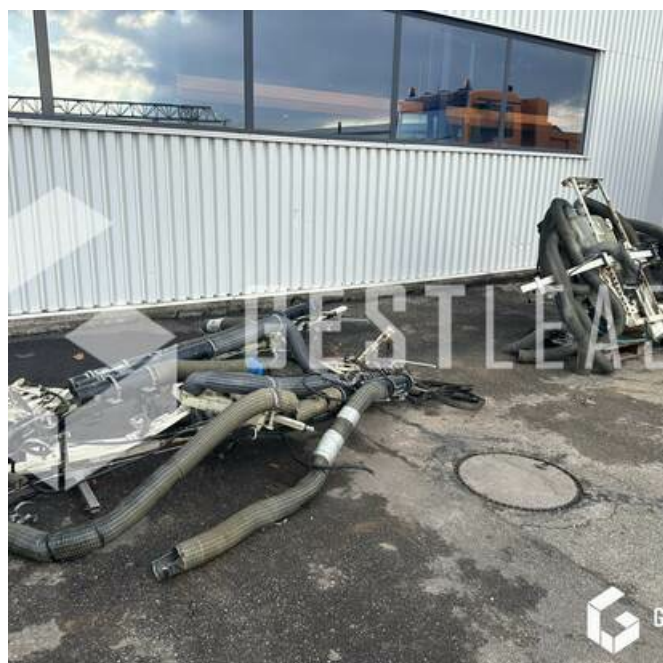

€6,500.00 HT

Agricol - Sprayer

<https://www.gestlease.com/en/engines/230887-bobard-jet-7000>

Reference :	230887
Brand :	BOBARD
Model :	JET 7000
Year :	2018
Type :	PULVERISATEUR VITICOLE
Crashed? :	Yes

Crash description :

**** ! Materiel accidenté/Damaged équipement/Verunglücktes Material ! ****

Reference : 230887

Type : Pulverisateur

Marque / Modèle : BOBARD JET 7000

Année : 2018

****! Matériel accidenté !****

- Circonstances sinistre : Rversement