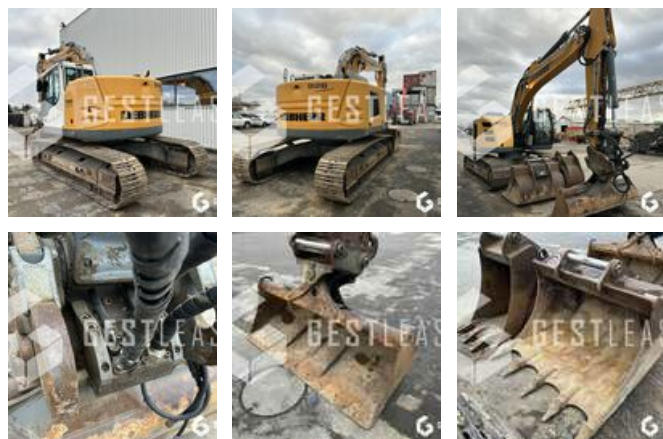

GESTLEASE
ING

www.gestlease.com

ACHAT - VENTE - LOCATION

17 Route d'Eschau - 67400 ILLKIRCH

03 90 29 84 78

commercial@gestlease.com

May 20, 2024 22:34

LIEBHERR R926 COMPACT

€89,900.00 HT

Public Work - Excavator - Crawler Excavator

<https://www.gestlease.com/en/engines/230876-liebherr-r926-compact>

Reference :	230876
Brand :	LIEBHERR
Model :	R926 COMPACT
Year :	2016
Hours :	5874
Weight :	26.5T
Buckets number :	3
Informations :	

Reference : 230876

Type : Pelle sur chenille

Marque / Modèle : LIEBHERR R926 COMPACT

Année : 2016

Heures : 5 870 heures

- Climatisation
- Attache liebherr sw48 likufix
- Graissage centralisé
- Pompe a gasoil
- Curage orientable
- Tranché
- Terrassement
- Renfort soude sur balancier

Disposant d'un parc matériel de plus de 100 000 m2 au Sud de Strasbourg et d'un atelier entièrement équipé, nous possédons plus de 350 références comprenant engins de chantier / manutention / matériel agricole / poids lourds / V.P. / V.U un stock renouvelé tous les mois.