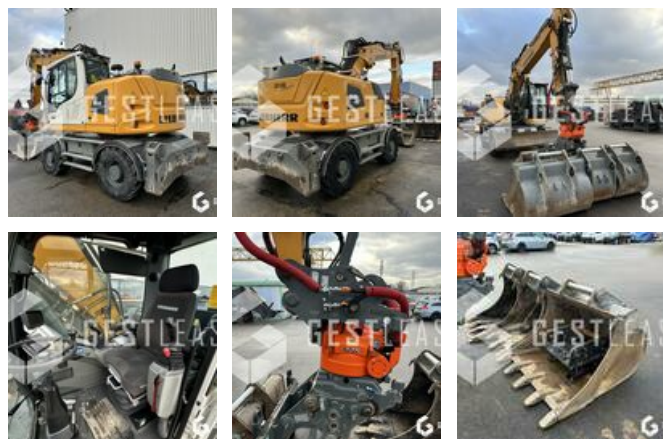

SOLD

Public Work - Excavator - Wheel Excavator

<https://www.gestlease.com/en/engines/230848-liebherr-a918-compact>

Reference :	230848
Brand :	LIEBHERR
Model :	A918 COMPACT
Year :	2018
Hours :	5390
Weight :	20T
Buckets number :	6
Informations :	

Reference : 230848

Type : Pelle sur pneus

Marque / Modèle : LIEBHERR A918 COMPACT

Année : 2018

Heures : 5 390 heures

- Tiltrotator KINSHOFER NOX TR19 avec hydraulique auxiliaire et attache hydraulique

- Attache rapide LIEBHERR SW48

- Pneumatique simple MICHELIN XF445/70R19.5

- Godet 850mm / 0.60m3

- Godet 650mm / 0.36m3

- Godet 1250mm / 0.95m3

- Fouche à palette
- Crochet de levage

Prix de vente hors taxes.

Livraison possible en supplément du prix de vente.

Disposant d'un parc matériel de plus de 100 000 m2 au Sud de Strasbourg et d'un atelier entièrement équipé, nous possédons plus de 350 références comprenant engins de chantier / manutention / matériel agricole / poids lourds / V.P. / V.U un stock renouvelé tous les mois.