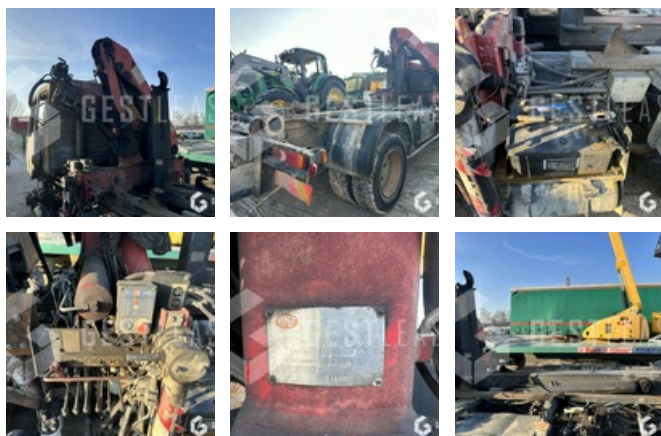

GESTLEASE
ING

www.gestlease.com

ACHAT - VENTE - LOCATION

17 Route d'Eschau - 67400 ILLKIRCH

03 90 29 84 78

commercial@gestlease.com

May 08, 2024 18:31

RENAULT MIDLUM 220 DCI

€6,500.00 HT

Truck - Carrier

<https://www.gestlease.com/en/engines/230840-renault-midlum-220-dci>

Reference :	230840
Brand :	RENAULT
Model :	MIDLUM 220 DCI
P.M.E.C date :	2004-12-06
Meter kilometers :	242986
Bodywork :	AMPLIROLL GRUE
Crashed? :	Yes
Crash description :	

**** ! Matériel accidenté/Damaged équipement/Verunglücktes Material ! ****

Reference : 230840

Type : Porteur ampliroll grue

Marque / Modèle : RENAULT MIDLUM

Année : 2004

Commentaire : Grue hmf

****! Materiel accidenté !****

Procédure : TNR vendu pour pièces sans carte grise

Matériel accidenté vendu en l'état, vente à professionnel ou pour l'exportation.

* !Attention, les véhicules ne peuvent faire l'objet d'aucune garantie, reprise, échange, remboursement ou réclamation à l'issue de la vente!*

* !Please note: vehicles cannot be covered by any guarantee, trade-in, exchange, refund or claim at the end of the sale.!*

Prix de vente hors taxes.

Livraison possible en supplément du prix de vente.