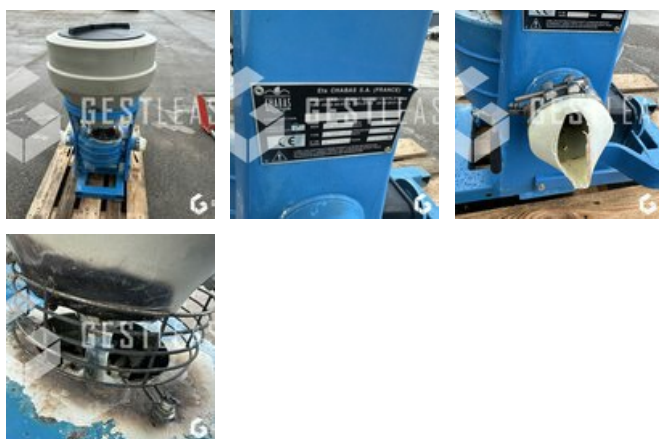

GESTLEASE
ING

www.gestlease.com

ACHAT - VENTE - LOCATION

17 Route d'Eschau - 67400 ILLKIRCH

03 90 29 84 78

commercial@gestlease.com

May 15, 2024 14:16

TEYME DTE

€800.00 HT

Agricol - Other

<https://www.gestlease.com/en/engines/230839-chabas-dte>

Reference :	230839
Brand :	TEYME
Model :	DTE
Year :	2008
Type :	POUDREUSE AGRICOLE
Crashed? :	Yes

Crash description :

**** ! Matériel accidenté/Damaged équipement/Verunglücktes Material ! ****

Reference : 230839

Type : Poudreuse

Marque / Modèle : TEYME DTE 540

Année : 2008

****! Matériel accidenté !****

- Circonstances sinistre : Incendie

Matériel accidenté vendu en l'état, vente à professionnel ou pour l'exportation.

* !Attention, les véhicules ne peuvent faire l'objet d'aucune garantie, reprise, échange, remboursement ou réclamation à l'issue de la vente!*

* !Please note: vehicles cannot be covered by any guarantee, trade-in, exchange, refund or claim at the end of the sale!*

Prix de vente hors taxes.

Livraison possible en supplément du prix de vente.

Plus d'informations et photos sur notre site internet !