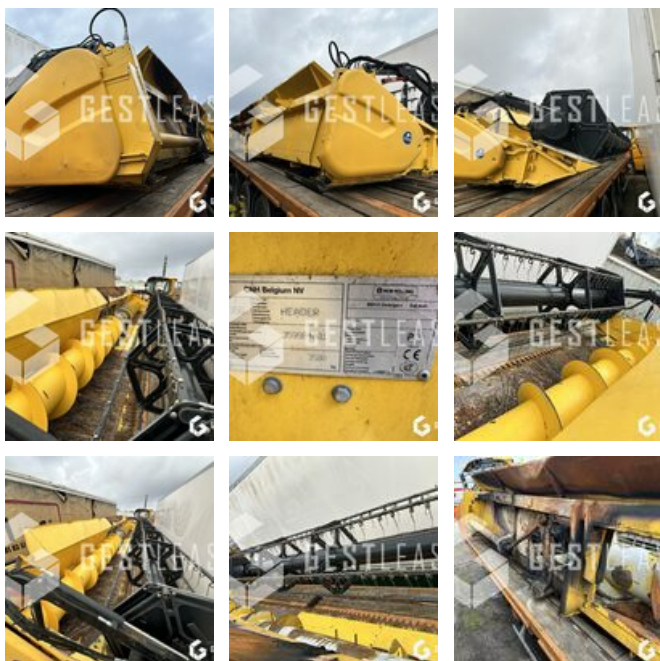

Reference :	230795
Brand :	NEW HOLLAND
Model :	35G
Type :	BARRE DE COUPE
Crashed? :	Yes
Crash description :	

**** Barre de coupe incendiée ****

Montée d'origine sur une NH CR9090

Largeur 10.70m

Vendue sans chariot

---- Circonstances sinistre ----

Incendie du porteur

----- Principaux éléments endommagés -----

- Flexible
- Prise de force

Prix de vente hors taxes.

Livraison possible en supplément du prix de vente.

Plus d'informations et photos sur notre site internet !

Prenez rendez-vous pour que nous puissions vous recevoir dans les meilleures conditions !

Notre société, spécialisée dans l'achat et la vente, vous propose également la reprise de tous type de matériels professionnels basée sur une expertise rapide suivie d'un règlement immédiat.