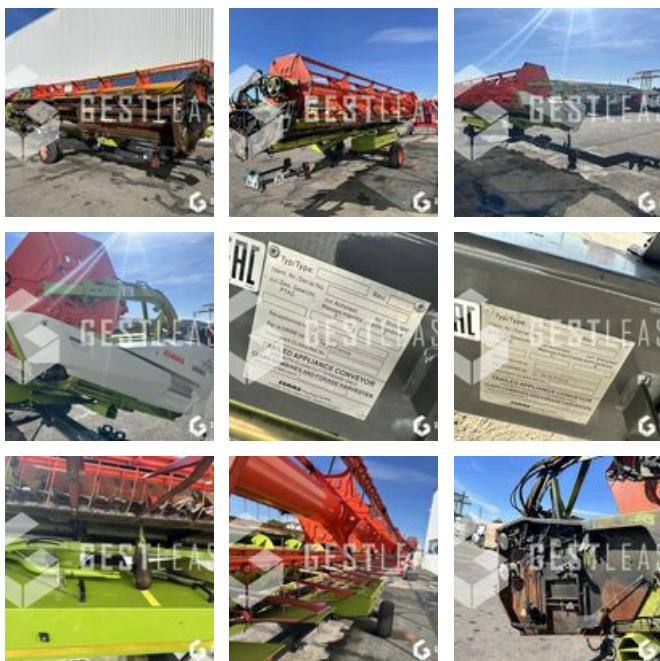

Reference : 230789
Brand : CLAAS
Model : VARIO 770
Year : 2019
Type : BARRE DE COUPE + CHARIOT
Crashed? : Yes
Crash description :

**** ! Materiel accidenté/Damaged équipement/Verunglücktes Material ! ****

Reference : 230789

Type : Barre de coupe

Marque / Modèle : CLAAS VARIO 770

Date de première mise en circulation Année : 2018

Commentaire : Avec chariot

****! Matériel accidenté !****

- Circonstances sinistre : Rversement

- Procédure : VEI avec suivi expertise

Matériel accidente vendu en l'état, vente à professionnel ou pour l'exportation.

* !Attention, les véhicules ne peuvent faire l'objet d'aucune garantie, reprise, échange, remboursement ou réclamation à l'issue de la vente!*

* !Please note: vehicles cannot be covered by any guarantee, trade-in, exchange, refund or claim at the end of the sale.!*

Prix de vente hors taxes.

Livraison possible en supplément du prix de vente.