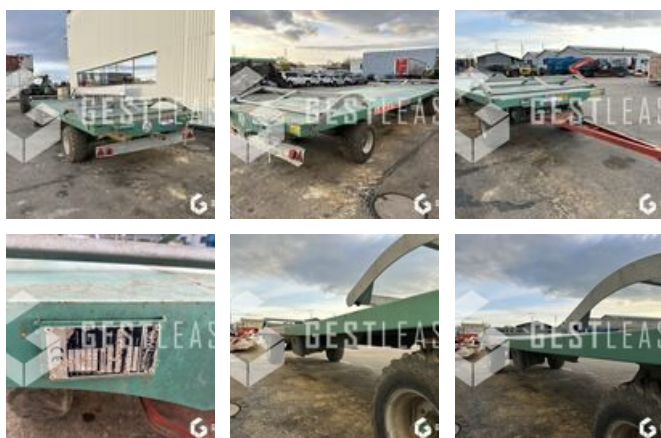

€7,500.00 HT

Agricol - Trailer - Other Trailer

<https://www.gestlease.com/en/engines/230773-maison-de-l-eleveur-4-roues>

| | |
|----------------------------|------------------------|
| Reference : | 230773 |
| Brand : | LA MAISON DE L ELEVEUR |
| Model : | 4 ROUES |
| Year : | 2008 |
| Type : | PLATEAU A PAILLE |
| Crashed? : | Yes |
| Crash description : | |

**** Plateau à paille accidenté ****

---- Circonstances sinistre ----

Chute d'une pile de paille sur plateau

----- Principaux éléments endommagés -----

- Plateau voilé

Prix de vente hors taxes.

Livraison possible en supplément du prix de vente.

Disposant d'un parc matériel de plus de 100 000 m2 au Sud de Strasbourg et d'un atelier entièrement équipé, nous possédons plus de 350 références comprenant engins de chantier / manutention / matériel agricole / poids lourds / V.P. / V.U un stock renouvelé tous les mois.