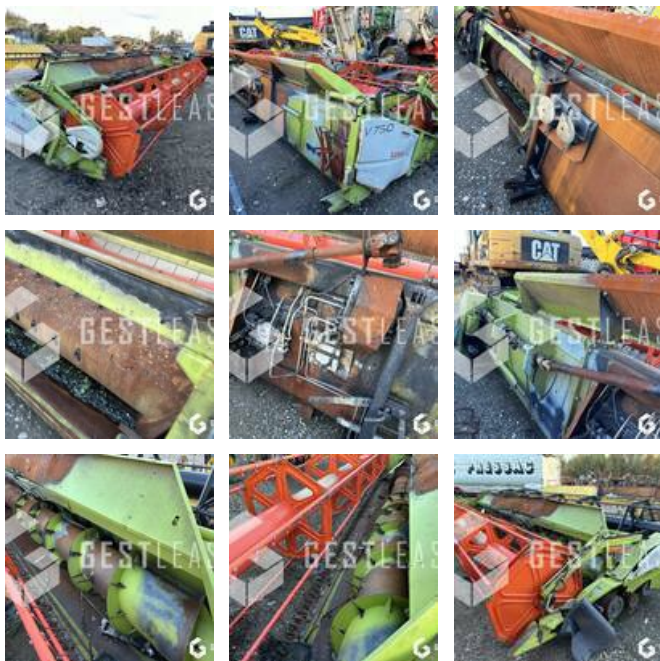

SOLD

Agricol - Other

<https://www.gestlease.com/en/engines/230758-claas-v750>

Reference :	230758
Brand :	CLAAS
Model :	V750
Type :	BARRE DE COUPE
Crashed? :	Yes
Crash description :	

**** Barre de coupe incendiée ****

Disposant d'un parc matériel de plus de 100 000 m2 au Sud de Strasbourg et d'un atelier entièrement équipé, nous possédons plus de 350 références comprenant engins de chantier / manutention / matériel agricole / poids lourds / V.P. / V.U un stock