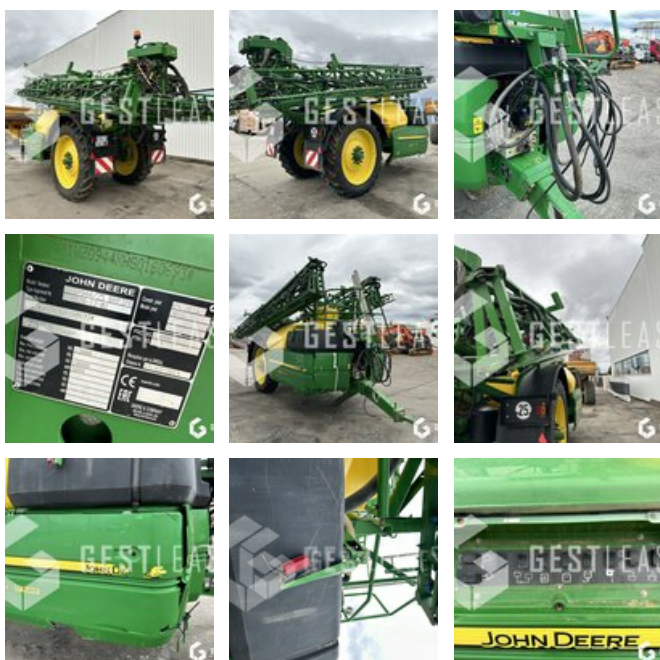

Reference :	230754
Brand :	JOHN DEERE
Model :	R944I
Year :	2017
Type :	PULVERISATEUR TRAINÉ
Ramp length :	36 M
Tank capacity :	4400 L
Crashed? :	Yes
Crash description :	

**** ! Matériel accidenté/Damaged équipement/Verunglücktes Material ! ****

Reference : 230754

Type : Pulvérisateur

Marque / Modèle : JOHN DEERE R944I

Date de première mise en circulation : 09/01/2017

****! Matériel accidenté !****

- Circonstances sinistre : Rversement

- Procédure : VEI avec suivi expertise

Matériel accidente vendu en l'état, vente à professionnel ou pour l'exportation.

* !Attention, les véhicules ne peuvent faire l'objet d'aucune garantie, reprise, échange, remboursement ou réclamation à l'issue de la vente!*

* !Please note: vehicles cannot be covered by any guarantee, trade-in, exchange, refund or claim at the end of the sale.!*

Prix de vente hors taxes.