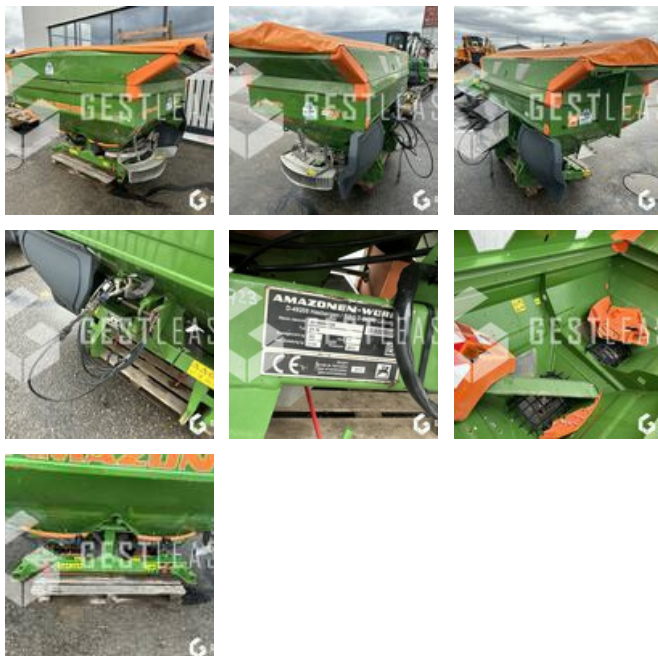

Crash description :

**** ! Matériel accidenté/Damaged équipement/Verunglücktes Material ! ****

Reference : 230745

Type : Distributeur a engrais

Marque / Modèle : AMAZONE ZAM 3001

Année : 2012

Commentaire : Pas de d'écran/commande

****! Matériel accidenté !****

- Circonstances sinistre : Chute en circulation

- Procédure : VEI avec suivi expertise

Matériel accidente vendu en l'état, vente à professionnel ou pour l'exportation.

* !Attention, les véhicules ne peuvent faire l'objet d'aucune garantie, reprise, échange, remboursement ou réclamation à l'issue de la vente!*

* !Please note: vehicles cannot be covered by any guarantee, trade-in, exchange, refund or claim at the end of the sale.!*

Prix de vente hors taxes.

Livraison possible en supplément du prix de vente.