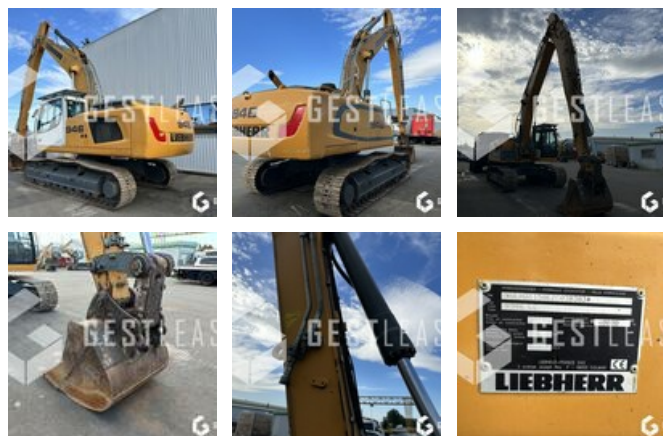

GESTLEASE
ING

www.gestlease.com

ACHAT - VENTE - LOCATION

17 Route d'Eschau - 67400 ILLKIRCH

03 90 29 84 78

commercial@gestlease.com

May 21, 2024 02:09

LIEBHERR R946LC LONG REACH

SOLD

Public Work - Excavator - Crawler Excavator

<https://www.gestlease.com/en/engines/230715-liebherr-r946lc-long-reach>

Reference :	230715
Brand :	LIEBHERR
Model :	R946LC LONG REACH
Year :	2014
Hours :	6245
Weight :	40 T
Buckets number :	1
Informations :	

LIEBHERR R946LC

Année : 2014

Heures : 6245 heures

- Climatisation
- Caméra de recul
- EPA 2012
- Bras 6600 mm
- Ligne BRH
- Clapet anti-retour bras
- Clapets anti-retour flèche
- Patins 600 mm
- Attache rapide manuelle MORIN
- Godet 1100 mm
- Graissage centralisé
- Bras supplémentaire 2900 mm
- Machine très très propre