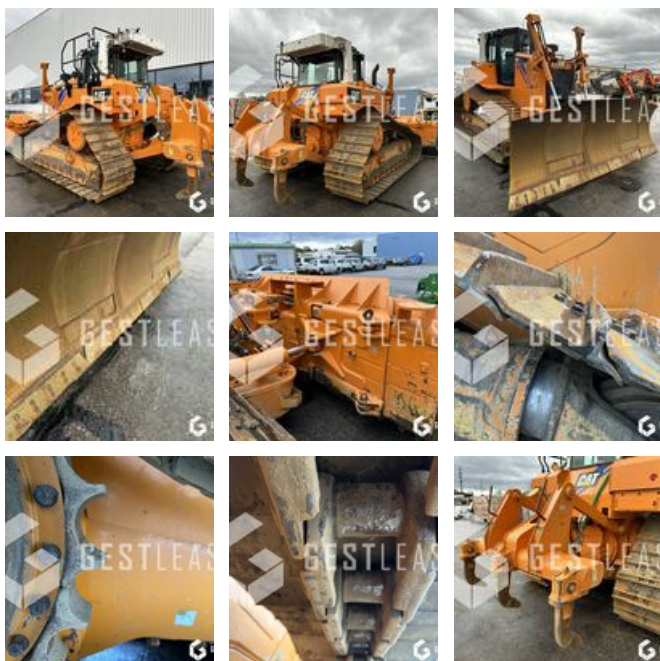

Informations :

Reference : 230710

Type : BULLDOZER

Marque / Modèle : CATERPILLAR D6T LGP

Année : 2017

Heures : 8 113 heures

- Climatisation
- Pré-disposition et cablag GPS 3D TRIMBLE
- Lame 6 voies / PAT repliable
- Ripper
- Camera
- Climatisation
- Largeur de transpot 3.14m
- Hauteur d'arrete de chenille 58mm environ / Hauteur d'arrete de chenille neuve 65mm d'apres la documentation constructeur

Prix de vente hors taxes.

Livraison possible en supplément du prix de vente.

Plus d'informations et photos sur notre site internet !

Prenez rendez-vous pour que nous puissions vous recevoir dans les meilleures conditions !