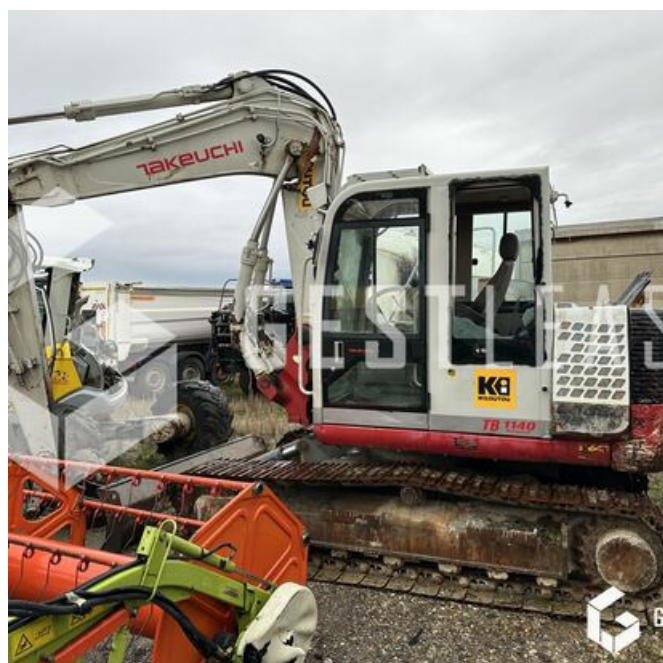

SOLD

Public Work - Excavator - Crawler Excavator

<https://www.gestlease.com/en/engines/230679-takeuchi-tb1190>

Reference : 230679
Brand : TAKEUCHI
Model : TB1190
Year : 2016
Hours : 3143
Weight : 14.8 T
Crashed? : Yes
Crash description :

***** Pelle sur chenille accidenté *****

Moteur tourne

---- Circonstances sinistre ----

La pelle à taper un pont

----- Principaux éléments endommagés -----

- Fleche
- Verin
- Balancier

Prix de vente hors taxes.