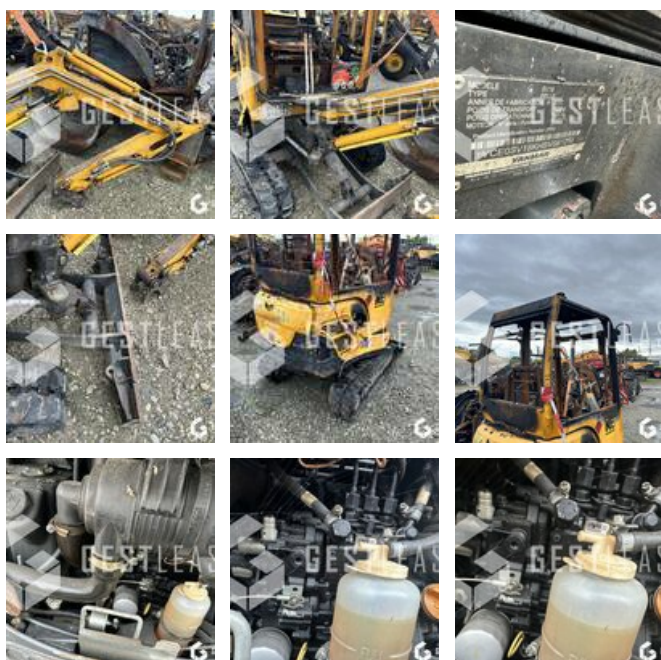

## Public Work - Excavator - Mini Excavator

<https://www.gestlease.com/en/engines/230671-yanmar-18-cr>

<b>Reference :</b>	230671
<b>Brand :</b>	YANMAR
<b>Model :</b>	18 CR
<b>Year :</b>	2017
<b>Crashed? :</b>	Yes
<b>Crash description :</b>	

\*\*\*\* Mini pelle sur chenilles \*\*\*\*

Moteur ok, pas touché par le feu

---- Circonstances sinistre ----

Incendie

----- Principaux éléments endommagés -----

- Cabine

Prix de vente hors taxes.

Livraison possible en supplément du prix de vente.

Disposant d'un parc matériel de plus de 100 000 m2 au Sud de Strasbourg et d'un atelier entièrement équipé, nous possédons plus de 350 références comprenant engins de chantier / manutention / matériel agricole / poids lourds / V.P. / V.U un stock renouvelé tous les mois.