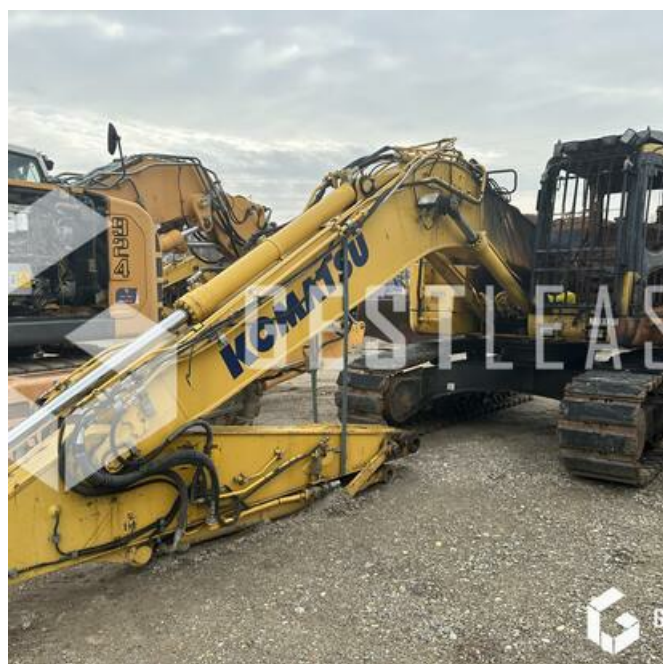

# KOMATSU PC228USLC-10

€13,900.00 HT

Public Work - Excavator - Crawler Excavator

<https://www.gestlease.com/en/engines/23067-komatsu-pc228uslc-10>

<b>Reference :</b>	230067
<b>Brand :</b>	KOMATSU
<b>Model :</b>	PC228USLC-10
<b>Year :</b>	2016
<b>Crashed? :</b>	Yes
<b>Crash description :</b>	

\*\*\*\* Pelle sur chenilles accidentée \*\*\*\*

Pompe hydraulique ok

----- Circonstances sinistre -----

Départ d'incendie

----- Principaux éléments endommagés -----

- Moteur

- Cabine

Prix de vente hors taxes.