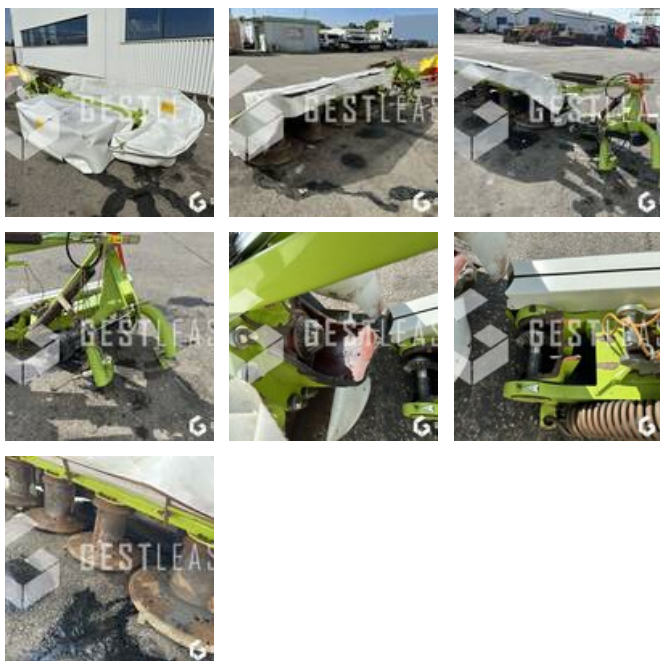

SOLD

Agricol - Haymaking - Mower

<https://www.gestlease.com/en/engines/230616-claas-corto-310n>

Reference :	230616
Brand :	CLAAS
Model :	CORTO 310N
Year :	2014
Type :	FRONTALE
Cutting width :	3.05
Crashed? :	Yes
Crash description :	

***** Faucheuse frontale accidentée *****

---- Circonstances sinistre ----

Choc contre corps fixe

----- Principaux éléments endommagés -----

- Articulation renvoi
- Tambour

Prix de vente hors taxes.

Livraison possible en supplément du prix de vente.

Disposant d'un parc matériel de plus de 100 000 m2 au Sud de Strasbourg et d'un atelier entièrement équipé, nous possédons plus de 350 références comprenant engins de chantier / manutention / matériel agricole / poids lourds / V.P. / V.U un stock renouvelé tous les mois.