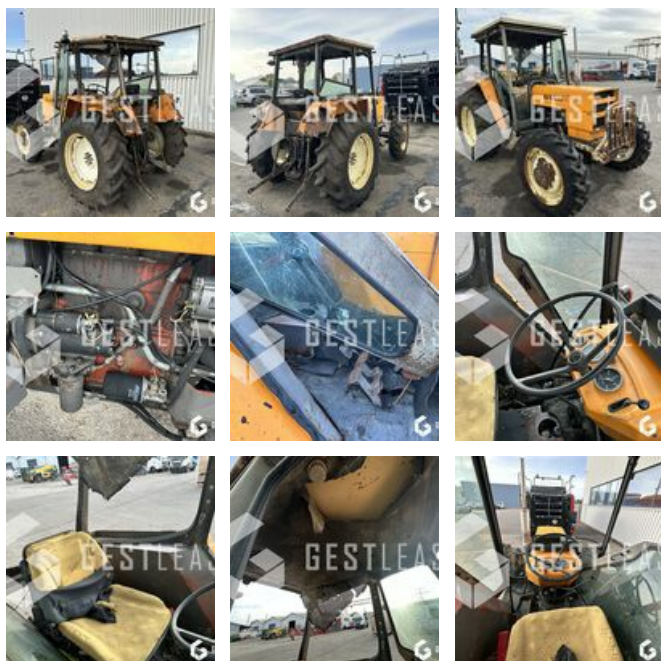

SOLD

Agricol - Tractor

<https://www.gestlease.com/en/engines/230611-renault-551-4-a>

Reference :	230611
Brand :	RENAULT
Model :	551.4 A
Year :	1983
Hours :	12000
Crashed? :	Yes
Crash description :	

**** Tracteur agricole accidenté ****

---- Circonstances sinistre ----

Le toit du hangar est tombé sur le tracteur

----- Principaux éléments endommagés -----

- Cabine

Prix de vente hors taxes.

Livraison possible en supplément du prix de vente.

Disposant d'un parc matériel de plus de 100 000 m2 au Sud de

Strasbourg et d'un atelier entièrement équipé, nous possédons plus de 350 références comprenant engins de chantier / manutention / matériel agricole / poids lourds / V.P. / V.U un stock renouvelé tous les mois.