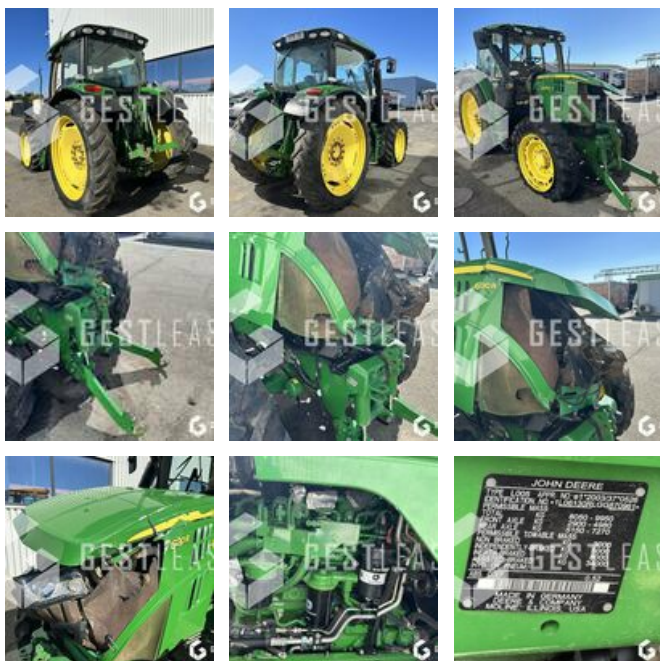

Reference :	230592
Brand :	JOHN DEERE
Model :	6130 R
Year :	2017
Power :	130
Crashed? :	Yes
Crash description :	

**** Tracteur agricole accidenté ****

---- Circonstances sinistre ----

Renversement

----- Procedure -----

V.E.I. avec suivi d'expert

Prix de vente hors taxes.

Livraison possible en supplément du prix de vente.

Plus d'informations et photos sur notre site internet !

Prenez rendez-vous pour que nous puissions vous recevoir dans les meilleures conditions !

Notre société, spécialisée dans l'achat et la vente, vous propose également la reprise de tous type de matériels professionnels basée sur une expertise rapide suivie d'un règlement immédiat. Nous aurons ainsi le plaisir de vous accueillir dans nos nouveaux locaux au 17 Route d'Eschau, 67400 ILLKIRCH-GRAFFENSTADEN

Disposant d'un parc matériel de plus de 100 000 m2 au Sud de