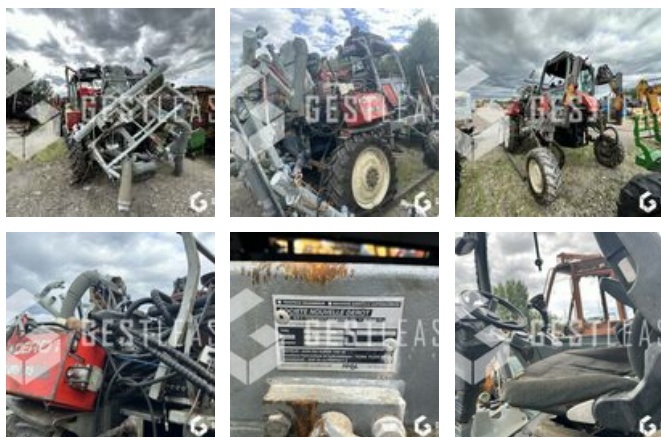

GESTLEASE
ING

www.gestlease.com

ACHAT - VENTE - LOCATION

17 Route d'Eschau - 67400 ILLKIRCH

03 90 29 84 78

commercial@gestlease.com

May 16, 2024 01:43

DEROT DTH115 2

€4,900.00 HT

Agricol - Other

<https://www.gestlease.com/en/engines/230571-derot-dth115-2>

Reference :	230571
Brand :	DEROT
Model :	DTH115 2
Year :	1999
Type :	TRACTEUR ENJAMBEUR
Crashed? :	Yes
Crash description :	

**** Tracteur enjambeur accidenté ****

---- Circonstances sinistre ----

Renversement suite à collision

----- Procédure -----

TNR vendu pour pièces sans carte grise

----- Principaux éléments endommagés -----

- Cabine

Prix de vente hors taxes.

Livraison possible en supplément du prix de vente.

Plus d'informations et photos sur notre site internet !

Prenez rendez-vous pour que nous puissions vous recevoir dans les meilleures conditions !

Notre société, spécialisée dans l'achat et la vente, vous propose également la reprise de tous type de matériels professionnels basée sur une expertise rapide suivie d'un règlement immédiat.