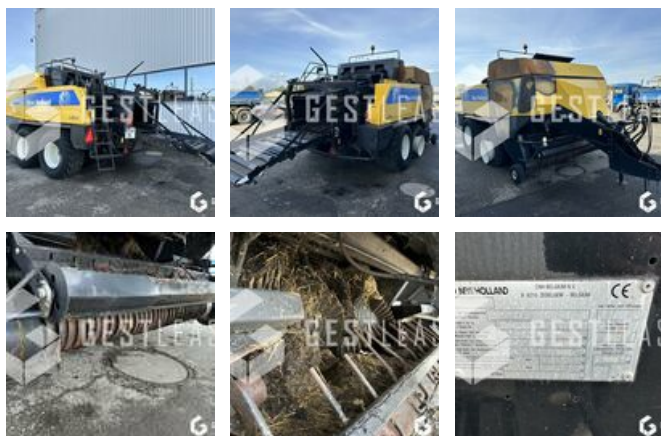

SOLD

Agricol - Haymaking - Baler

<https://www.gestlease.com/en/engines/230549-new-holland-bb960r-crop-cutter>

Reference :	230549
Brand :	NEW HOLLAND
Model :	BB960R CROP CUTTER
Year :	2005
Type :	PRESSE A BALLES RONDES
Crashed? :	Yes
Crash description :	

**** Presse à balle ronde brûlée ****

---- Circonstances sinistre ----

Incendie

----- Procedure -----

V.E.I. avec suivi d'expert

----- Principaux éléments endommagés -----

- Faisceaux

Prix de vente hors taxes.

Nous aurons ainsi le plaisir de vous accueillir dans nos nouveaux locaux au 17 Route d'Eschau, 67400 ILLKIRCH-GRAFFENSTADEN

Disposant d'un parc matériel de plus de 100 000 m2 au Sud de Strasbourg et d'un atelier entièrement équipé, nous possédons plus de 350 références comprenant engins de chantier / manutention / matériel agricole / poids lourds / V.P. / V.U un stock renouvelé tous les mois.