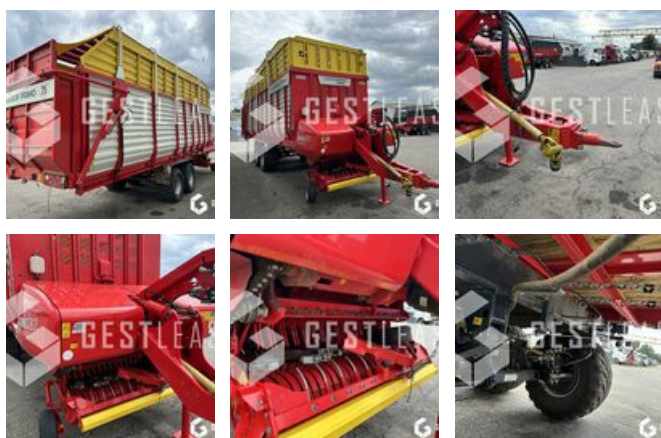

SOLD

Agricol - Other

<https://www.gestlease.com/en/engines/230547-pottinger-primo-801-l>

Reference :	230547
Brand :	POTTINGER
Model :	PRIMO 801 L
Year :	2019
Type :	AUTOCHARGEUSE
Crashed? :	Yes
Crash description :	

**** Autochargeuse accidentée ****

---- Circonstances sinistre ----

Renversement

----- Principaux éléments endommagés -----

- Paroi

Prix de vente hors taxes.

Livraison possible en supplément du prix de vente.

Disposant d'un parc matériel de plus de 100 000 m² au Sud de Strasbourg et d'un atelier entièrement équipé, nous possédons plus de 350 références comprenant engins de chantier / manutention / matériel agricole / poids lourds / V.P. / V.U un stock renouvelé tous les mois.