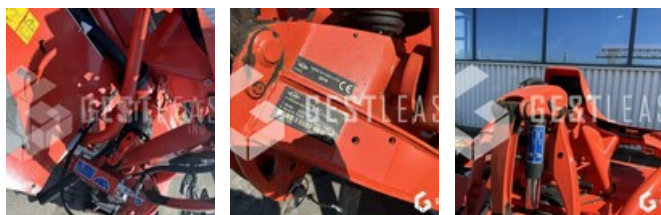

GESTLEASE
ING

www.gestlease.com

ACHAT - VENTE - LOCATION

17 Route d'Eschau - 67400 ILLKIRCH

03 90 29 84 78

commercial@gestlease.com

May 20, 2024 21:15

KUHN GMD 3125 F-FF

SOLD

Agricol - Haymaking - Mower

<https://www.gestlease.com/en/engines/230540-kuhn-gmd-3125-ff>

Reference :	230540
Brand :	KUHN
Model :	GMD 3125 F-FF
Year :	2019
Type :	FRONTALE
Cutting width :	3.1 M
Crashed? :	Yes
Crash description :	

**** Faucheuse accidentée ****

---- Circonstances sinistre ----

Choc contre corps fixe

----- Principaux éléments endommagés -----

- Lamier
- Tube porteur

Prix de vente hors taxes.

Livraison possible en supplément du prix de vente.

Plus d'informations et photos sur notre site internet !

Prenez rendez-vous pour que nous puissions vous recevoir dans les meilleures conditions !

Notre société, spécialisée dans l'achat et la vente, vous propose également la reprise de tous type de matériels professionnels basée sur une expertise rapide suivie d'un règlement immédiat. Nous aurons ainsi le plaisir de vous accueillir dans nos nouveaux locaux au 17 Route d'Eschau, 67400 ILLKIRCH-GRAFFENSTADEN