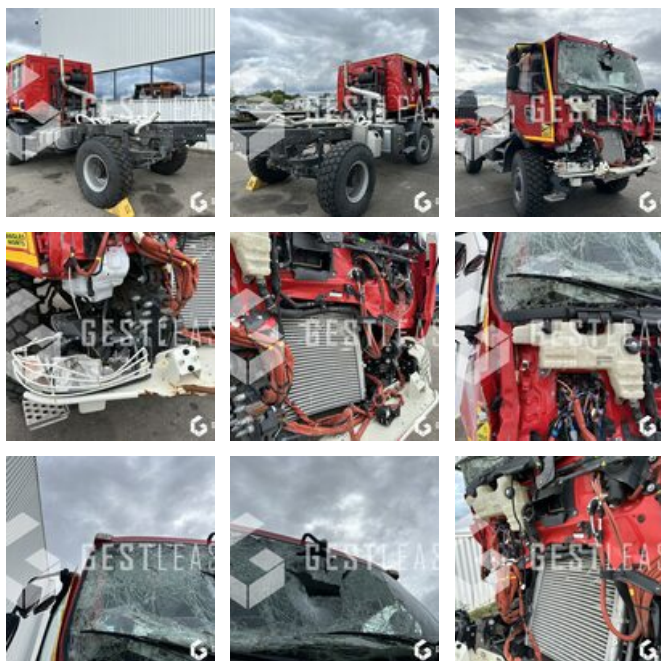

Reference :	230530
Brand :	RENAULT
Model :	D250
P.M.E.C date :	2021-11-04
Meter kilometers :	6000
Gearbox type :	AUTOMATIQUE
Power :	250 CV
Pollution standard :	EURO 6
Bodywork :	POMPIER
Wheels formula :	4X4
Crashed? :	Yes
Crash description :	

**** Porteur accidenté ****

Véhicule 4x4

---- Circonstances sinistre ----

Choc frontal

---- Procédure ----

V.E.I. avec suivi d'expert

---- Principaux éléments endommagés ----

- Cabine

- Chassis

Prix de vente hors taxes.

Livraison possible en supplément du prix de vente.

Plus d'informations et photos sur notre site internet !