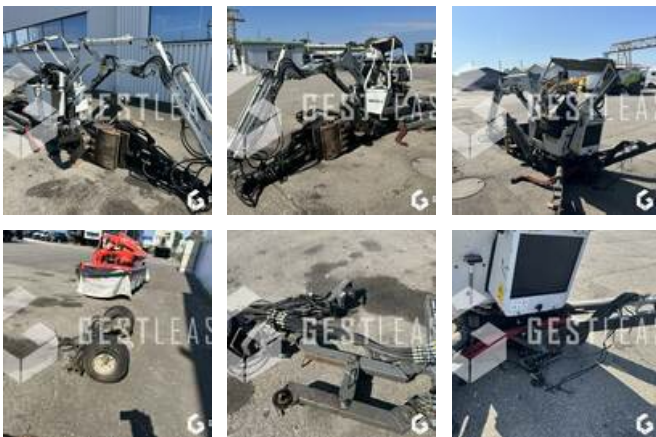

SOLD

Public Work - Excavator - Mini Excavator

<https://www.gestlease.com/en/engines/230480-schmelzer-robo-2-wp>

Reference :	230480
Brand :	SCHMELZER
Model :	ROBO 2 WP
Year :	2005
Crashed? :	Yes
Crash description :	

**** Mini pelle sur pneus accidentée ****

---- Circonstances sinistre ----

Renversement en circulation

----- Principaux éléments endommagés -----

- Cabine
- Bras
- Vérins

Prix de vente hors taxes.

Livraison possible en supplément du prix de vente.

GRAFFENSTADEN

Disposant d'un parc matériel de plus de 100 000 m² au Sud de Strasbourg et d'un atelier entièrement équipé, nous possédons plus de 350 références comprenant engins de chantier / manutention / matériel agricole / poids lourds / V.P. / V.U un stock renouvelé tous les mois.