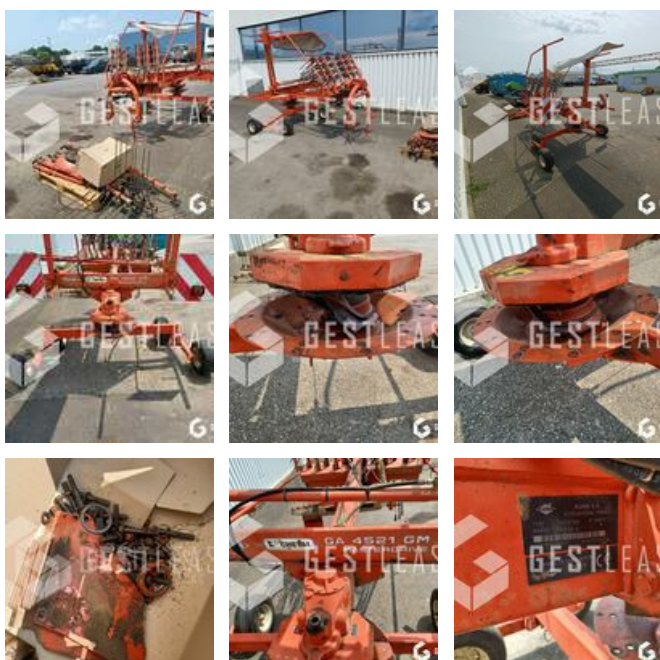

SOLD

Agricol - Windrower

<https://www.gestlease.com/en/engines/230413-kuhn-ga-4521>

Reference :	230413
Brand :	KUHN
Model :	GA 4521 GM
Year :	2001
Crashed? :	Yes
Crash description :	

**** Andaineur accidenté ****

---- Circonstances sinistre ----

Choc contre corps fixe

----- Principaux éléments endommagés -----

- Axe rotor

Prix de vente hors taxes.

Livraison possible en supplément du prix de vente.

Plus d'informations et photos sur notre site internet !

Disposant d'un parc matériel de plus de 100 000 m2 au Sud de Strasbourg et d'un atelier entièrement équipé, nous possédons

plus de 350 références comprenant engins de chantier /
manutention / matériel agricole / poids lourds / V.P. / V.U un stock
renouvelé tous les mois.