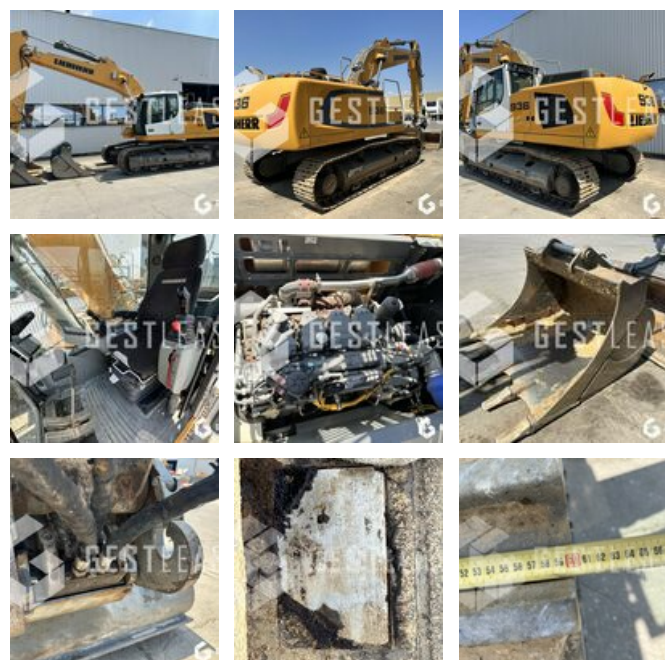

Informations :

LIEBHERR R936 NLC

Année : 2019

Heures : 3 143heures

- Fleche monobloc
- Attache rapide hydraulique SWA48 LIKUFIX
- Terrassement de 1700mm
- Curage inclinable de 2400mm / 1,45 m2
- Camera

Prix de vente hors taxes.

Livraison possible en supplément du prix de vente.

Plus d'informations et photos sur notre site internet !

Prenez rendez-vous pour que nous puissions vous recevoir dans les meilleures conditions !

Notre société, spécialisée dans l'achat et la vente, vous propose également la reprise de tous type de matériels professionnels basée sur une expertise rapide suivie d'un règlement immédiat.