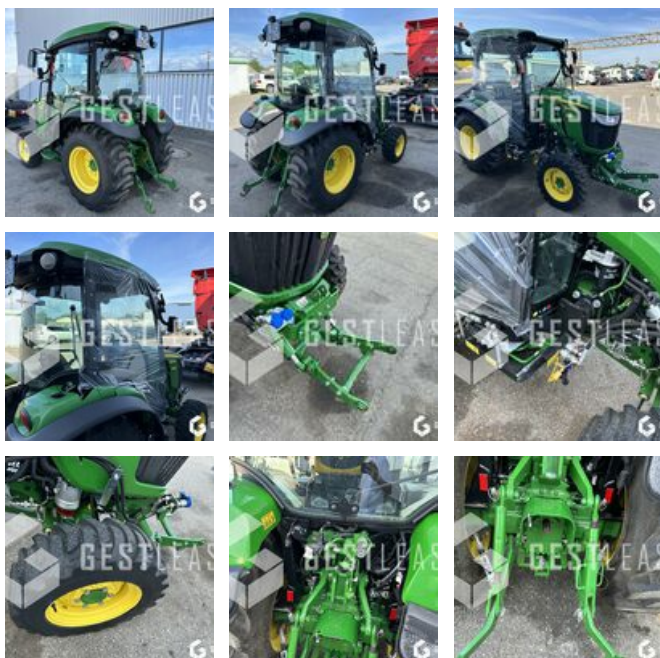

Reference :	230382
Brand :	JOHN DEERE
Model :	3046 R
Year :	2020
Hours :	392
Crashed? :	Yes

Crash description :

**** Tracteur agricole accidenté ****

---- Circonstances sinistre ----

Renversement

----- Procedure -----

V.E.I. avec suivi d'expert

----- Principaux éléments endommagés -----

- Cabine
- Moteur bloqué

Prix de vente hors taxes.

Livraison possible en supplément du prix de vente.

Plus d'informations et photos sur notre site internet !

Prenez rendez-vous pour que nous puissions vous recevoir dans les meilleures conditions !

Notre société, spécialisée dans l'achat et la vente, vous propose également la reprise de tous type de matériels professionnels basée sur une expertise rapide suivie d'un règlement immédiat.