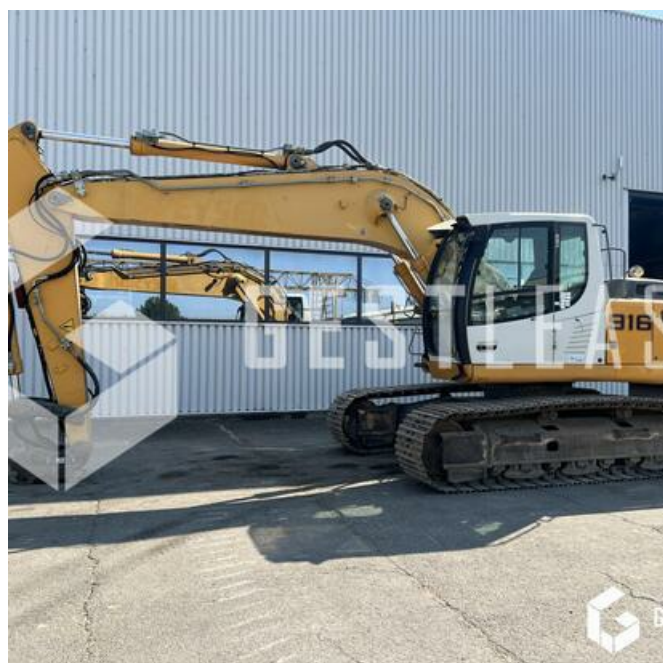

SOLD

Public Work - Excavator - Crawler Excavator

<https://www.gestlease.com/en/engines/230360-liebherr-r916lc-50fd92e4-0a08-43d1-a98e-1be1ec8a999b>

Reference :	230360
Brand :	LIEBHERR
Model :	R916LC
Year :	2010
Hours :	10654
Weight :	24.9 T
Buckets number :	1
Informations :	

LIEBHERR 916 LC LITRONIC

Année : 2010

Heures : 10 654 heures

- Flèche monobloc
- Camera
- OILQUICK OQ70
- Graissage centralisé
- Avec 1 godet

Prix de vente hors taxes.

Livraison possible en supplément du prix de vente.

locaux au 17 Route d'Eschau, 67400 ILLKIRCH-
GRAFFENSTADEN

Disposant d'un parc matériel de plus de 100 000 m2 au Sud de
Strasbourg et d'un atelier entièrement équipé, nous possédons
plus de 350 références comprenant engins de chantier /
manutention / matériel agricole / poids lourds / V.P. / V.U un stock
renouvelé tous les mois.