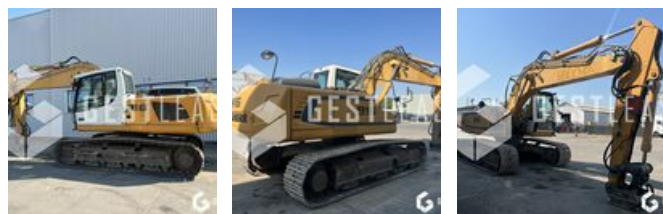

SOLD

Public Work - Excavator - Crawler Excavator

<https://www.gestlease.com/en/engines/230360-liebherr-r916lc-50fd92e4-0a08-43d1-a98e-1be1ec8a999b>

Reference :	230360
Brand :	LIEBHERR
Model :	R916LC
Year :	2010
Hours :	10654
Weight :	24.9 T
Buckets number :	1
Informations :	

LIEBHERR 916 LC LITRONIC

Année : 2010

Heures : 10 654 heures

- Flèche monobloc
- Camera
- OILQUICK OQ70
- Graissage centralisé
- Avec 1 godet

Prix de vente hors taxes.

Livraison possible en supplément du prix de vente.