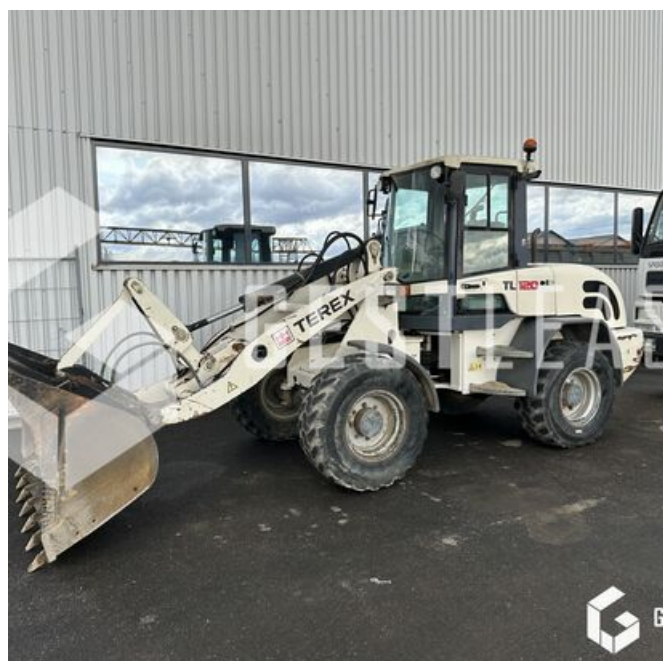

# TEREX TL120

€28,900.00 HT

Public Work - Loader - Wheel Loader

<https://www.gestlease.com/en/engines/230359-terex-tl120>

<b>Reference :</b>	230359
<b>Brand :</b>	TEREX
<b>Model :</b>	TL120
<b>Year :</b>	2007
<b>Hours :</b>	4563
<b>Weight :</b>	7 T
<b>Informations :</b>	

TEREX TL120

Année : 2007

Heures : 4 563

- Godet
- Fourche
- Lignes hydraulique auxiliaire
- Bon état

Prix de vente hors taxes.

Livraison possible en supplément du prix de vente.

Plus d'informations et photos sur notre site internet !

Disposant d'un parc matériel de plus de 100 000 m2 au Sud de Strasbourg et d'un atelier entièrement équipé, nous possédons plus de 350 références comprenant engins de chantier / manutention / matériel agricole / poids lourds / V.P. / V.U un stock renouvelé tous les mois.