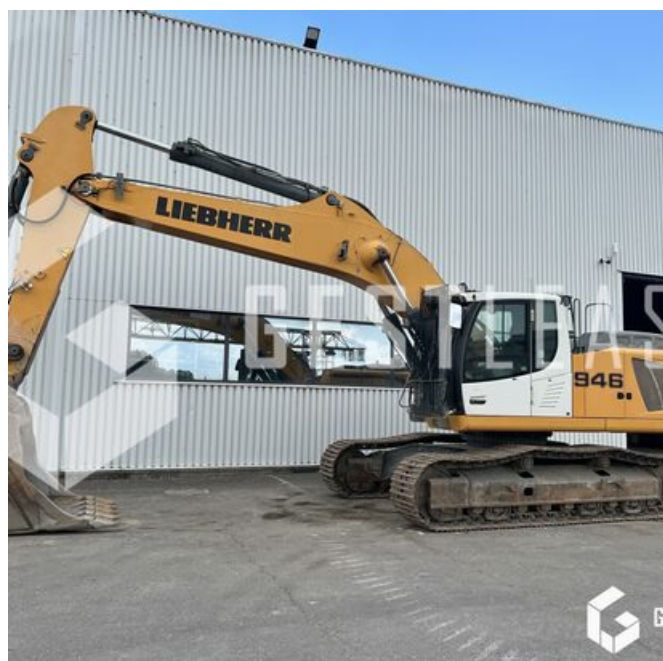

# LIEBHERR R 946 LC

# SOLD

Public Work - Excavator - Crawler Excavator

<https://www.gestlease.com/en/engines/230346-liebherr-r-946-lc>

<b>Reference :</b>	230346
<b>Brand :</b>	LIEBHERR
<b>Model :</b>	R 946 LC
<b>Year :</b>	2014
<b>Hours :</b>	9370
<b>Weight :</b>	38.6 T

**Informations :**

LIEBHERR R946 LC

Année : 2014

Heures : 9 370 heures

- Grille protège cabine
- Ligne MP
- Fleche monobloc
- Camera
- Graissage centralisé
- Godet de 1800
- Largeur de transport 3,20m

Prix de vente hors taxes.

basée sur une expertise rapide suivie d'un règlement immédiat.  
Nous aurons ainsi le plaisir de vous accueillir dans nos nouveaux  
locaux au 17 Route d'Eschau, 67400 ILLKIRCH-  
GRAFFENSTADEN

Disposant d'un parc matériel de plus de 100 000 m2 au Sud de  
Strasbourg et d'un atelier entièrement équipé, nous possédons  
plus de 350 références comprenant engins de chantier /  
manutention / matériel agricole / poids lourds / V.P. / V.U un stock  
renouvelé tous les mois.