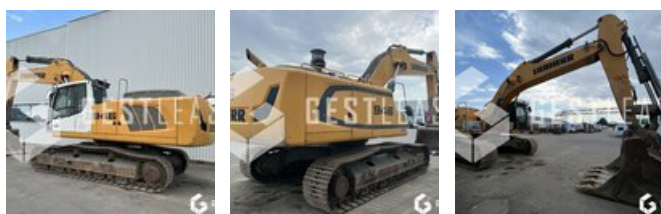

€79,900.00 HT

Public Work - Excavator - Crawler Excavator

<https://www.gestlease.com/en/engines/230346-liebherr-r-946-lc-05e82b4b-3749-4494-806c-d71dfb3463b1>

Reference :	230346
Brand :	LIEBHERR
Model :	R 946 LC
Year :	2014
Hours :	9370
Weight :	38.6 T

Informations :

LIEBHERR R946 LC

Année : 2014

Heures : 9 370 heures

- Grille protège cabine
- Ligne MP
- Fleche monobloc
- Caméra
- Graissage centralisé
- Godet de 1800
- Largeur de transport 3,20m

Prix de vente hors taxes.

basée sur une expertise rapide suivie d'un règlement immédiat.
Nous aurons ainsi le plaisir de vous accueillir dans nos nouveaux
locaux au 17 Route d'Eschau, 67400 ILLKIRCH-
GRAFFENSTADEN

Disposant d'un parc matériel de plus de 100 000 m2 au Sud de
Strasbourg et d'un atelier entièrement équipé, nous possédons
plus de 350 références comprenant engins de chantier /
manutention / matériel agricole / poids lourds / V.P. / V.U un stock
renouvelé tous les mois.