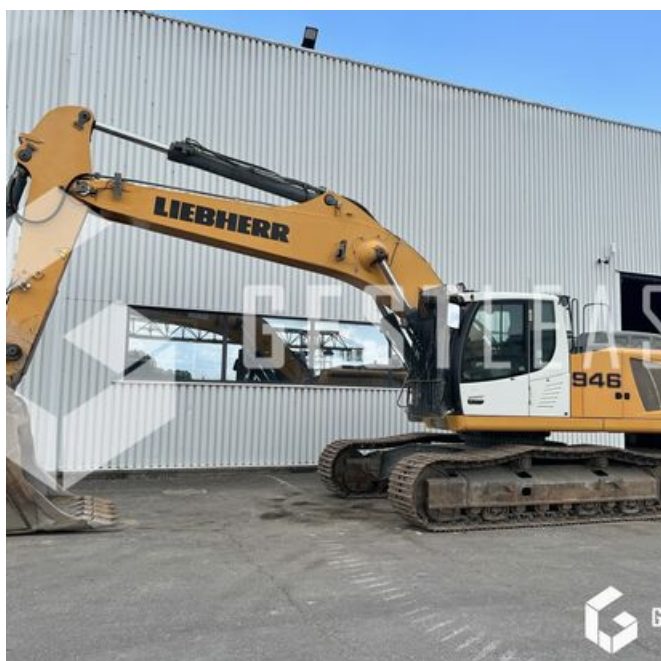

GESTLEASE
ING

www.gestlease.com

ACHAT - VENTE - LOCATION

17 Route d'Eschau - 67400 ILLKIRCH

03 90 29 84 78

commercial@gestlease.com

May 17, 2024 06:03

LIEBHERR R 946 LC

€79,900.00 HT

Public Work - Excavator - Crawler Excavator

<https://www.gestlease.com/en/engines/230346-liebherr-r-946-lc-05e82b4b-3749-4494-806c-d71dfb3463b1>

Reference :	230346
Brand :	LIEBHERR
Model :	R 946 LC
Year :	2014
Hours :	9370
Weight :	38.6 T

Informations :

LIEBHERR R946 LC

Année : 2014

Heures : 9 370 heures

- Grille protège cabine
- Ligne MP
- Fleche monobloc
- Caméra
- Graissage centralisé
- Godet de 1800
- Largeur de transport 3,20m

Prix de vente hors taxes.

basée sur une expertise rapide suivie d'un règlement immédiat.
Nous aurons ainsi le plaisir de vous accueillir dans nos nouveaux
locaux au 17 Route d'Eschau, 67400 ILLKIRCH-
GRAFFENSTADEN

Disposant d'un parc matériel de plus de 100 000 m2 au Sud de
Strasbourg et d'un atelier entièrement équipé, nous possédons
plus de 350 références comprenant engins de chantier /
manutention / matériel agricole / poids lourds / V.P. / V.U un stock
renouvelé tous les mois.